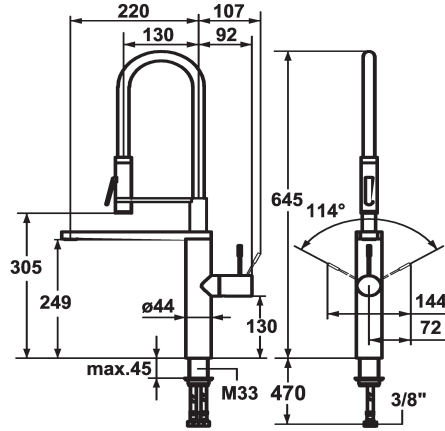

KWC ONO Mitigeur à levier - Cuisine

Modell-Linie: ONO | 10.151.423.000FL
Robinettes | Robinets à monocommande

KWC-No.

121753
chromeline, A 220, raccords flexibles

122252
acier inoxydable, A 220, raccords flexibles

Code couleur

chromeline

acier inoxydable

- * Mitigeur à levier
- * Technologie brevetée HighFlex
- * Position du levier possible à droite ou à gauche
- * Levier en acier chirurgical
- * TouchProtect - protection contre les brûlures grâce au principe de la double coque
- * Inverseur intégré
- * EasyLock - rétractation aisée de la douchette extractible
- * Bec orientable 360°
- Neoperl® SLIM®
- * Douchette professionnelle orientable 360°
- SprayClean - élimination active du calcaire et nettoyage rapide du

- filtre
- PowerClean - mode jet pluie
- * OptimalSpace - un espace de lavage ou de travail généreux
- * KWC cartouche M 35 H
- avec technique à disques céramique
- réglage de débit et de température continu
- * Raccords flexibles 3/8"
- * Fixation par tige fileté M33 x 1.5
- Perçage utile ø35 mm
- * Livraison:
- Support de douchette Z.535.963

Données techniques

Débit
Douchette: Débit
Raccord
goulot
Commande
Douchette de cuisine
Code couleur
Type d'installation
Type de robinet
Dimension de la hauteur
Groupe de bruit pour la robinetterie
Projection A
Label énergétique
Dimension de la sortie d'eau
Matière
teamNumber