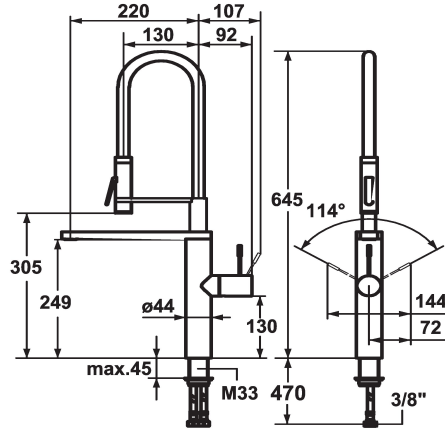

KWC ONO Mitigeur à levier - Cuisine

Modell-Linie: ONO | 10.151.423.000FL
Robinetteries | Robinets à monocommande

KWC-No.

121753
chromeline, A 220, raccords flexibles

122252
acier inoxydable, A 220, raccords flexibles

Code couleur

chromeline

acier inoxydable

- * Mitigeur à levier
- * Technologie brevetée HighFlex
- * Position du levier possible à droite ou à gauche
- * Levier en acier chirurgical
- * TouchProtect - protection contre les brûlures grâce au principe de la double coque
- * Inverseur intégré
- * EasyLock - rétractation aisée de la douchette extractible
- * Bec orientable 360°
- Neoperl® SLIM®
- * Douchette professionnelle orientable 360°
- SprayClean - élimination active du calcaire et nettoyage rapide du

- filtre
- PowerClean - mode jet pluie
- * OptimalSpace - un espace de lavage ou de travail généreux
- * KWC cartouche M 35 H
- avec technique à disques céramique
- réglage de débit et de température continu
- * Raccords flexibles 3/8"
- * Fixation par tige fileté M33 x 1,5
- Perçage utile ø35 mm
- * Livraison:
- Support de douchette Z.535.963

Données techniques

Débit
Douchette: Débit
Raccord
goulot
Commande
Douchette de cuisine
Code couleur
Type d'installation
Type de robinet
Dimension de la hauteur
Groupe de bruit pour la robinetterie
Projection A
Label énergétique
Dimension de la sortie d'eau
Matière