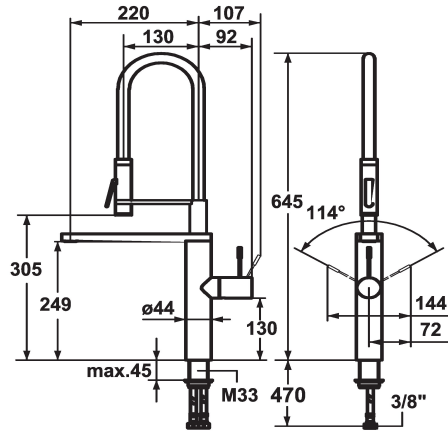

KWC ONO Monomando

Modell-Linie: ONO | 10.151.423.000FL
Griferías de lavabo | Grifo para lavabo

KWC-No.

121753
chromeline, A 220, flexible connection hoses

122252
stainless steel, A 220, flexible connection hoses

Código de color

chromeline

acero

- * Monomando
- * Tecnología patentada de tubo flexible HighFlex
- * Posicionamiento de palanca posible a la derecha o a la izquierda
- * Palanca de acero quirúrgico
- * TouchProtect - el cuerpo del grifo no se calienta
- * Inversor baja presión integrada
- * EasyLock - fácil reposicionamiento del dispensador extraíble
- * Caño orientable 360°
- Neoperl® SLIM®
- * Ducha profesional giratoria 360°
- SprayClean - elimina activamente la cal, limpia rápidamente el depurador

- PowerClean - modalidad de chorro
- * OptimalSpace - áreas de lavabo y de trabajo con dimensiones generosas
- * KWC cartucho M 35 H
- con tecnología de discos cerámicos
- caudal y temperatura regulables
- * Tubos conexión flexibles 3/8"
- * Fijación con varilla roscada M33 x 1.5
- * Medida orificios ø35 mm
- * Volumen de entrega:
- Soporte ducha Z.535.963

11 l/min (3 bar)
3 l/min (3 bar)
tubos de conexión flexibles
freno rodillo
accionamiento lateral
highflex®
chromeline
Standmontage
Hebelmischer
645
I
A220/A130
B
249/305
Latón

Piezas de recambio

KWC ONO Monomando