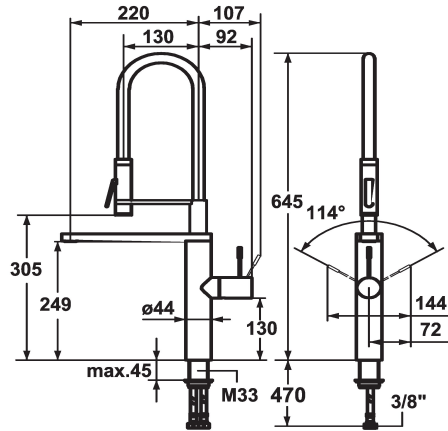

## KWC ONO

Hebelmischer - Küche

Modell-Linie: ONO | 10.151.423.000FL

Armaturen | Manuelle Armaturen

### KWC-Nr.

**121753**

chromeline, A 220, flexible Anschlusschläuche

**122252**

edelstahl, A 220, flexible Anschlusschläuche

### Farbcode

chromeline

Edelstahl

- \* Hebelmischer
- \* HighFlex patentierte Federschlauchtechnologie
- \* Positionierung des Hebels rechts oder links möglich
- \* Bedienungshebel aus Medizinalstahl
- \* TouchProtect - Schutz vor Verbrennungen durch Zweischalenprinzip
- \* Integrierte Unterdruckumstellung
- \* EasyLock - einfache Auszugbrausenrückführung
- \* Schwenkauslauf 360°
- Neoperl® SLIM®
- \* Profibrause 360° drehbar

A 220 / A 130

Energie Etikette

B

Mass-Wasseraustritt

249/305

Material

Messing