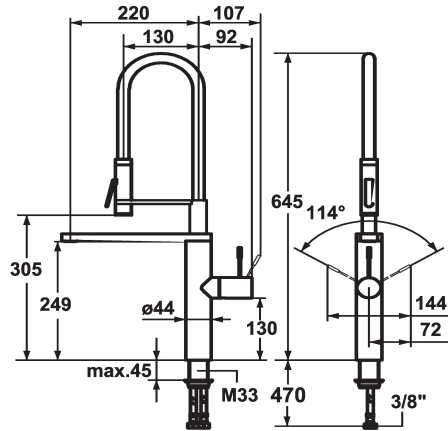

## KWC ONO

Hebelmischer - Küche

Modell-Linie: ONO | 10.151.423.000FL

Armaturen | Manuelle Armaturen

### KWC-Nr.

**121753**

chromeline, A 220, flexible Anschlusschläuche

**122252**

edelstahl, A 220, flexible Anschlusschläuche

### Farbcode

chromeline

Edelstahl

- \* Hebelmischer
- \* HighFlex patentierte Federschlauchtechnologie
- \* Positionierung des Hebels rechts oder links möglich
- \* Bedienungshebel aus Medizinalstahl
- \* TouchProtect - Schutz vor Verbrennungen durch Zweischalenprinzip
- \* Integrierte Unterdruckumstellung
- \* EasyLock - einfache Auszugbrausenrückführung
- \* Schwenkauslauf 360°
- Neoperl® SLIM®
- \* Profibrause 360° drehbar

### Technische Daten

Auslaufmenge	11 l/min (3 bar)
Brause: Auslaufmenge	3 l/min (3 bar)
Anschluss	flexible Anschlusschläuche
Auslauf	schwenkbar
Bedienung	seitenbedient
Küchenbrause	Highflex(-brause)
Farbcode	chromeline
Installationsart	Standmontage
Armaturtyp	Hebelmischer
Mass Höhe	645
Armaturengeräuschgruppe	I
Ausladung A	A 220 / A 130
Energie Etikette	B
Mass-Wasseraustritt	249/305
Material	Messing
teamNumber	726699.502