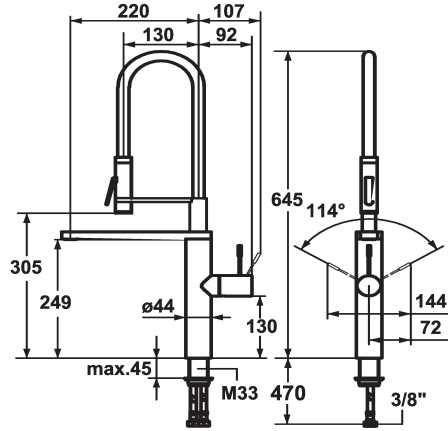

## KWC ONO

Hebelmischer - Küche

Modell-Linie: ONO | 10.151.423.000FL

Armaturen | Manuelle Armaturen

### KWC-Nr.

**121753**

chromeline, A 220, flexible Anschlusschläuche

**122252**

edelstahl, A 220, flexible Anschlusschläuche

### Farbcode

chromeline

Edelstahl

- \* Hebelmischer
- \* HighFlex patentierte Federschlauchtechnologie
- \* Positionierung des Hebels rechts oder links möglich
- \* Bedienungshebel aus Medizinalstahl
- \* TouchProtect - Schutz vor Verbrennungen durch Zweischalenprinzip
- \* Integrierte Unterdruckumstellung
- \* EasyLock - einfache Auszugbrausenrückführung
- \* Schwenkauslauf 360°
- Neoperl® SLIM®
- \* Profibrause 360° drehbar

### Technische Daten

Auslaufmenge	11 l/min (3 bar)
Brause: Auslaufmenge	3 l/min (3 bar)
Anschluss	Flexible Anschlusschläuche
Auslauf	schwenkbar
Bedienung	seitenbedient
Küchenbrause	Highflex(-brause)
Farbcode	chromeline
Installationsart	Standmontage
Armaturtyp	Hebelmischer
Mass Höhe	645
Armaturengeräuschgruppe	I
Ausladung A	A 220 / A 130
Energie Etikette	B
Mass-Wasseraustritt	249/305
Material	Messing