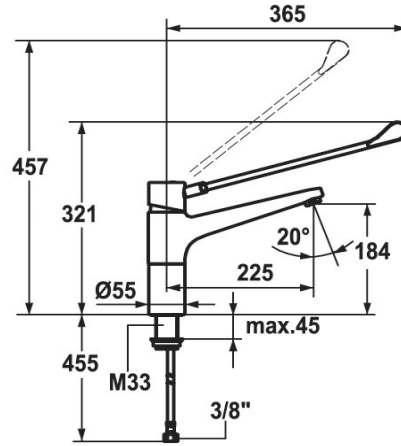

## KWC GASTRO

Eengreepsmengkraan - centrale keuken

Modell-Linie: GASTRO | 24.501.103.000LLFL

Kranen | Eengreepkranen

### KWC-No.

**121746**  
chromeline, A 225, B 184, flexibele aansluitslangen 3/8"

**121744**  
chromeline, A 300, B 207, flexibele aansluitslangen 3/8"

- \* Eengreepsmengkraan
- \* Sokkel 85 mm
- \* Draaibare uitloop 160°
- Neoperl® Cascade®
- \* OptimalSpace - Royale was- en werkomgeving
- \* KWC veiligheidssteuapatroon L 39 - universeel

### Ausladung A

A 225

A 300

- Met keramische-schijventechniek
- Uitstroomvolume en temperatuur traploos instelbaar
- Temperatuur- en debietbegrenzing
- \* Flexibele aansluitslangen 3/8"
- \* Bevestiging met schroefdraadhuls M33 x 1.5
- \* Tafelboring ø35 mm

### Technical Data

Anzahl_Strahl	1 Strahl
Auslaufmenge	12 l/min (3 bar)
Anschluss	Flexible Anschlussschläuche 3/8"
Auslauf	schwenkbar
Durchmesser	D55
Bedienung	topbedient
Ausladung B	B 184
Farbcode	chromeline
Installationsart	Standmontage
Artikeltyp	Hebelmischer
Mass Höhe	321-457
Armaturengeräuschgruppe	I
Ausladung A	A 225
Mass Länge	L 365
Mass-Wasseraustritt	184
Material	Messing
Anzahl Hahnlochbohrungen	für 1 Hahnloch