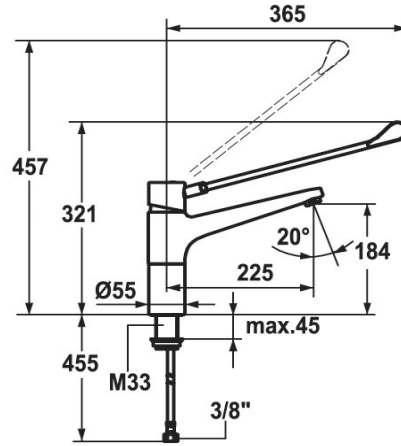

## KWC GASTRO

Miscelatore a leva - cucina professionale

Modell-Linie: GASTRO | 24.501.103.000LLFL

Rubinerterie per bagni | Rubinerterie monocomando

### KWC-No.

**121746**  
chromeline A 225, B 184, flessibili 3/8"

**121744**  
chromeline, A 300, B 207, flessibili 3/8"

- \* Miscelatore a leva
- \* Zoccolo 85 mm
- \* Bocca orientabile 160°
- Neoperl® Cascade®
- \* OptimalSpace - ampia zona di lavoro e di lavaggio
- \* KWC cartuccia di sicurezza L 39 - universale

### Ausladung A

A 225

A 300

- Con tecnica a dischi in ceramica
- Regolazione continua della portata e della temperatura
- Limitazione di temperatura e di portata
- \* Tubi flessibili di collegamento da 3/8"
- \* Fissaggio tramite raccordo filettato M33 x 1.5
- \* Foratura ø35 mm

### Dati tecnici

Anzahl_Strahl	1 Strahl
Auslaufmenge	12 l/min (3 bar)
Anschluss	Flexible Anschlussschläuche 3/8"
Auslauf	schwenkbar
Durchmesser	D55
Bedienung	topbedient
Ausladung B	B 184
Farbcode	chromeline
Installationsart	Standmontage
Artikeltyp	Hebelmischer
Mass Höhe	321-457
Armaturengeräuschgruppe	I
Ausladung A	A 225
Mass Länge	L 365
Mass-Wasseraustritt	184
Material	Messing
Anzahl Hahnlochbohrungen	für 1 Hahnloch
teamNumber	0