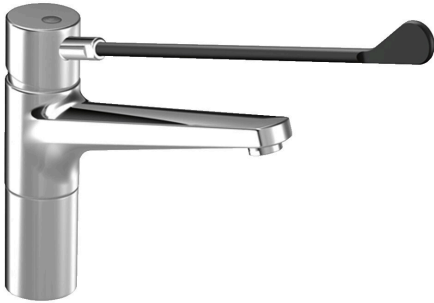

KWC GASTRO

Mitigeur à levier - cuisine professionnelle

Modell-Linie: GASTRO | 24.501.103.000LLFL

Robinetteries | Robinets à monocommande

KWC-No.

121746
chromeline A 225, B 184, flexibles 3/8"

121744
chromeline, A 300, B 207, flexibles 3/8"

- * Mitigeur à levier
- * Rehausse 85 mm
- * Bec orientable 160°
- Neoperl® Cascade®
- * OptimalSpace - un espace de lavage ou de travail généreux
- * KWC cartouche de sécurité L 39 - universelle

Ausladung A

A 225

A 300

- Avec technique à disques céramique
- Réglage de débit et de température continu
- Limitation de température et débit
- * Raccordements flexibles 3/8"
- * Fixation par tige filetée M33 x 1.5
- * Perçage utile ø35 mm

Données techniques

Anzahl_Strahl	1 Strahl
Auslaufmenge	12 l/min (3 bar)
Anschluss	Flexible Anschlussschläuche 3/8"
Auslauf	schwenkbar
Durchmesser	D55
Bedienung	topbedient
Ausladung B	B 184
Farbcode	chromeline
Installationsart	Standmontage
Artikeltyp	Hebelmischer
Mass Höhe	321-457
Armaturengeräuschgruppe	I
Ausladung A	A 225
Mass Länge	L 365
Mass-Wasseraustritt	184
Material	Messing
Anzahl Hahnlochbohrungen	für 1 Hahnloch