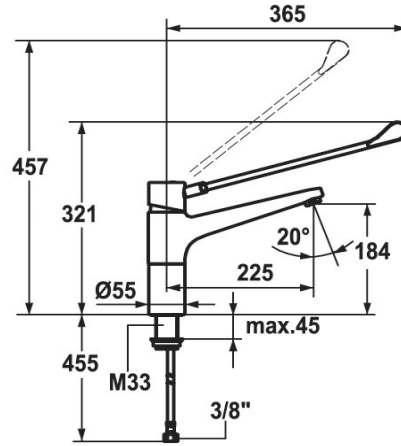

KWC GASTRO

Mitigeur à levier - cuisine professionnelle

Modell-Linie: GASTRO | 24.501.103.000LLFL

Robinetteries | Robinets à monocommande

KWC-No.

121746
chromeline A 225, B 184, flexibles 3/8"

121744
chromeline, A 300, B 207, flexibles 3/8"

- * Mitigeur à levier
- * Rehausse 85 mm
- * Bec orientable 160°
- Neoperl® Cascade®
- * OptimalSpace - un espace de lavage ou de travail généreux
- * KWC cartouche de sécurité L 39 - universelle

Ausladung A

A 225

A 300

- Avec technique à disques céramique
- Réglage de débit et de température continu
- Limitation de température et débit
- * Raccordements flexibles 3/8"
- * Fixation par tige filetée M33 x 1.5
- * Perçage utile ø35 mm

Données techniques

Anzahl_Strahl	1 Strahl
Auslaufmenge	12 l/min (3 bar)
Anschluss	Flexible Anschlussschläuche 3/8"
Auslauf	schwenkbar
Durchmesser	D55
Bedienung	topbedient
Ausladung B	B 184
Farbcode	chromeline
Installationsart	Standmontage
Artikeltyp	Hebelmischer
Mass Höhe	321-457
Armaturengeräuschgruppe	I
Ausladung A	A 225
Mass Länge	L 365
Mass-Wasseraustritt	184
Material	Messing
Anzahl Hahnlochbohrungen	für 1 Hahnloch