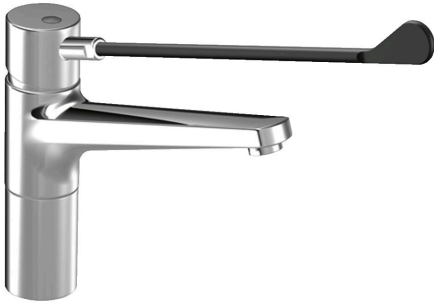

KWC GASTRO Hebelmischer - Grossküche

Modell-Linie: GASTRO | 24.501.103.000LLFL
Armaturen | Manuelle Armaturen

KWC-Nr.

121746
chromeline, A 225, B 184, flexible Anschlusschläuche 3/8"

121744
chromeline, A 300, B 207, flexible Anschlusschläuche

- * Hebelmischer
- * Sockel 85 mm
- * Schwenkauslauf 160°
- Neoperl® Cascade®
- * OptimalSpace - großzügiger Wasch- / Arbeitsbereich
- * KWC Sicherheits-Steuerpatrone L 39 - Universal

Ausladung A

A 225

A 300

- mit Keramikscheibentechnik
- Auslaufmenge und Temperatur stufenlos einstellbar
- Temperatur- und Mengenbegrenzung
- * Flexible Anschlusschläuche 3/8"
- * Befestigung mit Gewindestützen M33 x 1.5
- * Tischbohrung ø35 mm

Technische Daten

Anzahl_Strahl	1 Strahl
Auslaufmenge	12 l/min (3 bar)
Anschluss	Flexible Anschlusschläuche 3/8"
Auslauf	schwenkbar
Durchmesser	D55
Bedienung	topbedient
Ausladung B	B 184
Farbcode	chromeline
Installationsart	Standmontage
Artikeltyp	Hebelmischer
Mass Höhe	321-457
Armaturengeräuschgruppe	I
Ausladung A	A 225
Mass Länge	L 365
Mass-Wasseraustritt	184
Material	Messing
Anzahl Hahnlochbohrungen	für 1 Hahnloch
teamNumber	0