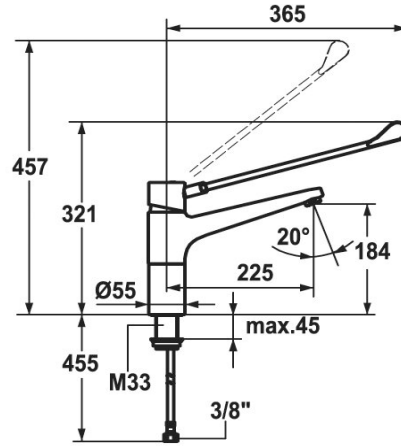

KWC GASTRO Hebelmischer - Grossküche

Modell-Linie: GASTRO | 24.501.103.000LLFL
Armaturen | Manuelle Armaturen

KWC-Nr.

121746
chromeline, A 225, B 184, flexible Anschlusschläuche 3/8"

121744
chromeline, A 300, B 207, flexible Anschlusschläuche

- * Hebelmischer
- * Sockel 85 mm
- * Schwenkauslauf 160°
- Neoperl® Cascade®
- * OptimalSpace - großzügiger Wasch- / Arbeitsbereich
- * KWC Sicherheits-Steuerpatrone L 39 - Universal

Ausladung A

A 225

A 300

- mit Keramikscheibentechnik
- Auslaufmenge und Temperatur stufenlos einstellbar
- Temperatur- und Mengenbegrenzung
- * Flexible Anschlusschläuche 3/8"
- * Befestigung mit Gewindestützen M33 x 1.5
- * Tischbohrung ø35 mm

Technische Daten

Anzahl_Strahl	1 Strahl
Auslaufmenge	12 l/min (3 bar)
Anschluss	Flexible Anschlusschläuche 3/8"
Auslauf	schwenkbar
Durchmesser	D55
Bedienung	topbedient
Ausladung B	B 184
Farbcode	chromeline
Installationsart	Standmontage
Artikeltyp	Hebelmischer
Mass Höhe	321-457
Armaturengeräuschgruppe	I
Ausladung A	A 225
Mass Länge	L 365
Mass-Wasseraustritt	184
Material	Messing
Anzahl Hahnlochbohrungen	für 1 Hahnloch
teamNumber	0