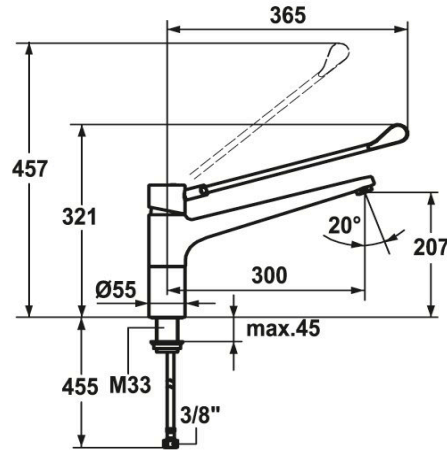

KWC GASTRO Hebelmischer - Grossküche

Modell-Linie: GASTRO | 24.501.104.000LLFL
Armaturen | Manuelle Armaturen

KWC-Nr.

121746
chromeline, A 225, B 184, flexible Anschlusschläuche 3/8"

121744
chromeline, A 300, B 207, flexible Anschlusschläuche

- * Hebelmischer
- * Sockel 85 mm
- * Schwenkauslauf 160°
- Neoperl® Cascade®
- * OptimalSpace - großzügiger Wasch- / Arbeitsbereich
- * KWC Sicherheits-Steuerpatrone L 39 - Universal

Ausladung A

A 225

A 300

- mit Keramikscheibentechnik
- Auslaufmenge und Temperatur stufenlos einstellbar
- Temperatur- und Mengenbegrenzung
- * Flexible Anschlusschläuche 3/8"
- * Befestigung mit Gewindestutzen M33 x 1.5
- * Tischbohrung ø35 mm

Technische Daten

Anzahl_Strahl	1 Strahl
Auslaufmenge	12 l/min (3 bar)
Anschluss	Flexible Anschlusschläuche 3/8"
Auslauf	schwenkbar
Durchmesser	D55
Bedienung	topbedient
Ausladung B	B 207
Farbcode	chromeline
Installationsart	Standmontage
Artikeltyp	Hebelmischer
Mass Höhe	321-457
Armaturengeräuschgruppe	I
Ausladung A	A 300
Mass Länge	L 365
Mass-Wasseraustritt	207
Material	Messing
Anzahl Hahnlochbohrungen	für 1 Hahnloch