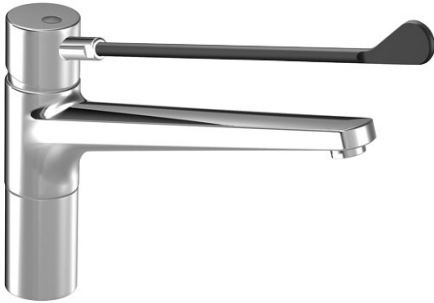

KWC GASTRO Hebelmischer - Grossküche

Modell-Linie: GASTRO | 24.501.104.000LLFL
Armaturen | Manuelle Armaturen

KWC-Nr.

121746
chromeline, A 225, B 184, flexible Anschlusschläuche 3/8"

121744
chromeline, A 300, B 207, flexible Anschlusschläuche

- * Hebelmischer
- * Sockel 85 mm
- * Schwenkauslauf 160°
- Neoperl® Cascade®
- * OptimalSpace - großzügiger Wasch- / Arbeitsbereich
- * KWC Sicherheits-Steuerpatrone L 39 - Universal

Ausladung A

A 225

A 300

- mit Keramikscheibentechnik
- Auslaufmenge und Temperatur stufenlos einstellbar
- Temperatur- und Mengenbegrenzung
- * Flexible Anschlusschläuche 3/8"
- * Befestigung mit Gewindestutzen M33 x 1.5
- * Tischbohrung ø35 mm

Technische Daten

Anzahl_Strahl	1 Strahl
Auslaufmenge	12 l/min (3 bar)
Anschluss	Flexible Anschlusschläuche 3/8"
Auslauf	schwenkbar
Durchmesser	D55
Bedienung	topbedient
Ausladung B	B 207
Farbcode	chromeline
Installationsart	Standmontage
Artikeltyp	Hebelmischer
Mass Höhe	321-457
Armaturengeräuschgruppe	I
Ausladung A	A 300
Mass Länge	L 365
Mass-Wasseraustritt	207
Material	Messing
Anzahl Hahnlochbohrungen	für 1 Hahnloch