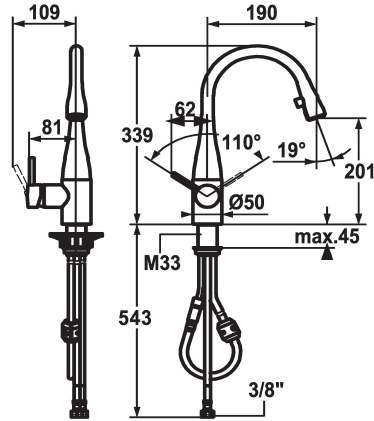

KWC EVE Eengreepsmengkraan

Modell-Linie: EVE | 10.111.102.000FL
Kranen | Eengreepkranen

KWC-No.

121619
chromeline, A 190, flexible connection hoses

121617
stainless steel, A 190, flexible connection hoses

Kleurcode

chromeline

RVS

- * Eengreepsmengkraan
- * Positionering van de hendel rechts of links mogelijk
- * TouchProtect - mengkraanramp wordt niet heet
- * Verborgen uittrekbare perlator
- Neoperl® Caché®
- tot 600 mm uittrekbaar
- slangoppervlak passend bij oppervlak van mengkraan
- * Slangdoorvoer, draaibaar 320°

- * EasyLock - Eenvoudig intrekken van de uittrekbare vaardouche
- * KWC patroon M 35
- met keramische-schijventechniek
- debiet en temperatuur traploos instelbaar
- * Flexibele aansluitslangen 3/8"
- * Bevestiging met schroefdraadhuls M33 x 1.5
- * Tafelboring ø35 mm

Faucet_typ

Hoogteafmeting

G_Acoustic group

Projection_A

EnergyLabelCH

Afmetingen wateruitlaat

Materiaal

11 l/min