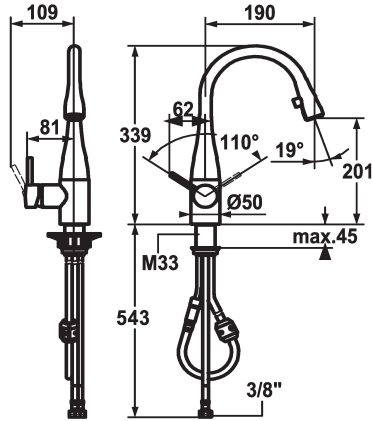

## KWC EVE Eengreepsmengkraan

Modell-Linie: EVE | 10.111.102.000FL  
Kranen | Eengreepkranen

### KWC-No.

**121619**  
chromeline, A 190, flexible connection hoses

**121617**  
stainless steel, A 190, flexible connection hoses

### Kleurcode

chromeline

RVS

- \* Eengreepsmengkraan
- \* Positionering van de hendel rechts of links mogelijk
- \* TouchProtect - mengkraanramp wordt niet heet
- \* Verborgen uittrekbare perlator
- Neoperl® Caché®
- tot 600 mm uittrekbaar
- slangoppervlak passend bij oppervlak van mengkraan
- \* Slangdoorvoer, draaibaar 320°

- \* EasyLock - Eenvoudig intrekken van de uittrekbare vaardouche
- \* KWC patroon M 35
- met keramische-schijventechniek
- debiet en temperatuur traploos instelbaar
- \* Flexibele aansluitslangen 3/8"
- \* Bevestiging met schroefdraadhuls M33 x 1.5
- \* Tafelboring ø35 mm