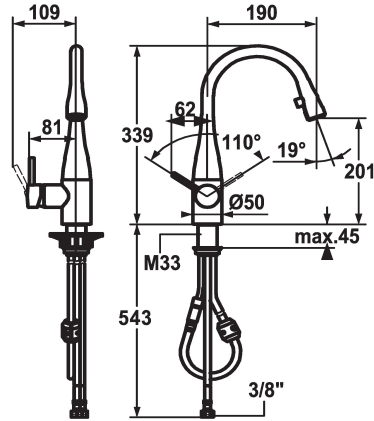

### KWC-No.

**121619**

chromeline, A 190, tubi flessibili di collegamento

**121617**

acciaio inox, A 190, tubi flessibili di collegamento

### Codice colore

chromeline

acciaio inox

- \* Miscelatore a leva
- \* Posizione della leva possibile a destra o a sinistra
- \* TouchProtect - protezione dalle scottature grazie al sistema a intercapedine
- \* Doccia estraibile nascosta
- Neoperl® Caché®
- estraibile fino a 600 mm
- superficie del tubo flessibile abbinata alla superficie della rubinetteria

- \* Passaggio tubo flessibile, orientabile 320°
- \* EasyLock - ritorno automatico nella posizione iniziale
- \* KWC cartuccia M 35
- con tecnica a dischi in ceramica
- regolazione continua della portata e della temperatura
- \* Tubi flessibili di collegamento da 3/8"
- \* Fissaggio tramite raccordo filettato M33 x 1.5
- \* Foratura ø35 mm

11 l/min
tubi di collegamento flessibili
orientabile
azionamento laterale
Doccia estraibile
chromeline
montaggio fisso
Hebelmischer
339
I
A190
B
201
Ottone