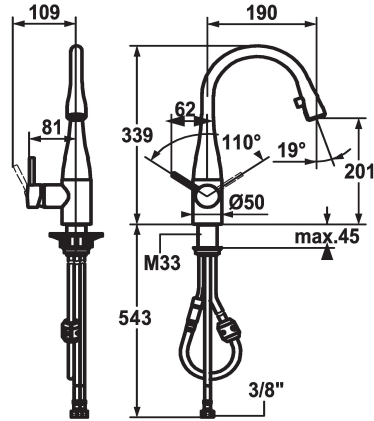

KWC EVE

Miscelatore a leva - Cucina

Modell-Linie: EVE | 10.111.102.000FL

Rubinerterie per bagni | Rubinerterie monocomando

KWC-No.

121619
chromeline, A 190, tubi flessibili di collegamento

121617
acciaio inox, A 190, tubi flessibili di collegamento

Codice colore

chromeline

acciaio inox

- * Miscelatore a leva
- * Posizione della leva possibile a destra o a sinistra
- * TouchProtect - protezione dalle scottature grazie al sistema a intercapedine
- * Doccino estraibile nascosto
- Neoperl® Caché®
- estraibile fino a 600 mm
- superficie del tubo flessibile abbinata alla superficie della rubinetteria

- * Passaggio tubo flessibile, orientabile 320°
- * EasyLock - ritorno automatico nella posizione iniziale
- * KWC cartuccia M 35
- con tecnica a dischi in ceramica
- regolazione continua della portata e della temperatura
- * Tubi flessibili di collegamento da 3/8"
- * Fissaggio tramite raccordo filettato M33 x 1.5
- * Foratura ø35 mm

Dati tecnici

Portata	11 l/min
Raccordo	tubi di collegamento flessibili
Bocca	orientabile
Operazione	azionamento laterale
Doccia in cucina	Doccino estraibile
Codice colore	chromeline
Tipo di installazione	montaggio fisso
Tipo di rubinetto	Hebelmischer
Dimensioni in altezza	339
Classe di rumorosità	I
Proiezione A	A190
Etichetta energetica	B
Dimensioni uscita acqua	201
Materiale	Ottone
teamNumber	0