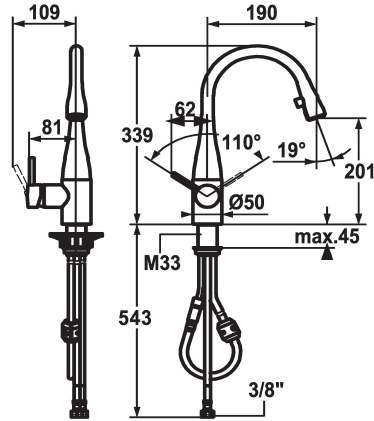

## KWC EVE Mitigeur à levier - Cuisine

Modell-Linie: EVE | 10.111.102.000FL  
Robinetteries | Robinets à monocommande

### KWC-No.

**121619**  
chromeline, A 190, raccords flexibles

**121617**  
acier inoxydable, A 190, raccords flexibles

### Code couleur

chromeline

acier inoxydable

- \* Mitigeur à levier
- \* Position du levier possible à droite ou à gauche
- \* TouchProtect - protection contre les brûlures grâce au principe de la double coque
- \* Bec extractible caché
  - Neoperl® Caché®
  - extensible jusqu'à 600 mm
  - surface du flexible assortie à la surface de la robinetterie

- \* Guide flexible orientable 320°
- \* EasyLock - rétractation aisée de la douchette extractible
- \* KWC cartouche M 35
  - avec technique à disques céramique
  - réglage de débit et de température continu
- \* Raccords flexibles 3/8"
- \* Fixation par tige filetée M33 x 1.5  
Perçage utile Ø35 mm