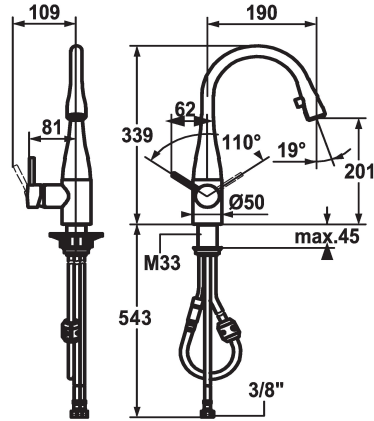

KWC EVE

Hebelmischer - Küche

Modell-Linie: EVE | 10.111.102.000FL
Armaturen | Manuelle Armaturen

KWC-Nr.

121619
chromeline, A 190, flexible Anschlusschläuche

121617
edelstahl, A 190, flexible Anschlusschläuche

Farbcode

chromeline

Edelstahl

- * Hebelmischer
- * Positionierung des Hebels rechts oder links möglich
- * TouchProtect - Schutz vor Verbrennungen durch Zweischaalenprinzip
- * Auszugauslauf verdeckt
- Neoperl® Caché®
- bis 600 mm ausziehbar
- Schlauchoberfläche passend zu Armatureoberfläche

- * Schlauchdurchführung, schwenkbar 320°
- * EasyLock - einfache Auszugbrausenrückführung
- * KWC Steuerpatrone M 35
- mit Keramikscheibentechnik
- Auslaufmenge und Temperatur stufenlos einstellbar
- * Flexible Anschlusschläuche 3/8"
- * Befestigung mit Gewindestutzen M33 x 1.5
- Tischbohrung ø35 mm

Ersatzteile

KWC EVE Hebelmischer - Küche

Modell-Linie: EVE | 10.111.102.000FL
Armaturen | Manuelle Armaturen

Steuerpatrone M 35

536570
Z.534.836

**Service Schlüssel Neoperl © Caché ©,
TJ, 18 mm, grün**

634729
CACHETJ
