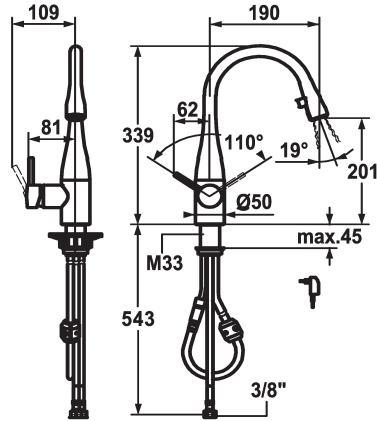

KWC EVE

Lever mixer - Kitchen - with LEDShine

Modell-Linie: EVE | 10.121.102.000FL

Kranen | Eengreepkranen

KWC-No.

121618

chromeline, A 190, flexible connection hoses, mains receiver

121616

stainless steel, A 190, flexible connection hoses, mains receiver

Kleurcode

chromeline

RVS

* Eengreepsmengkraan

* Positionering van de hendel rechts of links mogelijk

* TouchProtect - mengkraanramp wordt niet heet

* EasyLock - Eenvoudig intrekken van de uittrekbare vaardouche

* KWC patroon M 35

- met keramische-schijventechniek

- debiet en temperatuur traploos instelbaar

* Flexibele aansluitlangen 3/8"

* Bevestiging met schroefdraadhuls M33 x 1.5

B

Afmetingen wateruitlaat

201

Materiaal

Messing