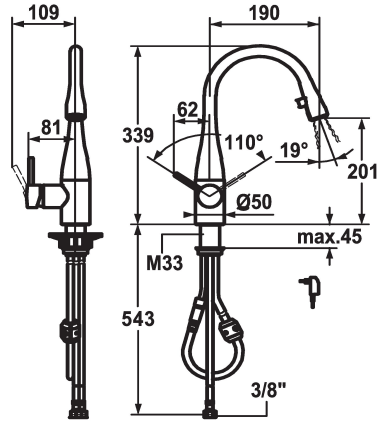

KWC EVE

Lever mixer - Kitchen - with LEDShine

Modell-Linie: EVE | 10.121.102.000FL

Kranen | Eengreepkranen

KWC-No.

121618

chromeline, A 190, flexible connection hoses, mains receiver

121616

stainless steel, A 190, flexible connection hoses, mains receiver

Kleurcode

chromeline

RVS

* Eengreepsmengkraan

* Positionering van de hendel rechts of links mogelijk

* TouchProtect - mengkraanramp wordt niet heet

* Verborgen uittrekbare perlator

- Neoperl® Caché®

- geïntegreerde ON/OFF knop met automatische uitschakeling na 45 min.

- tot 600 mm uittrekbaar

- slangoppervlak passend bij oppervlak van mengkraan

* Slangdoorvoer, draaibaar 320°

* EasyLock - Eenvoudig intrekken van de uittrekbare vaardouche

* KWC patroon M 35

- met keramische-schijventechniek

- debiet en temperatuur traploos instelbaar

* Flexibele aansluitlang 3/8"

* Bevestiging met schroefdraadhuls M33 x 1.5