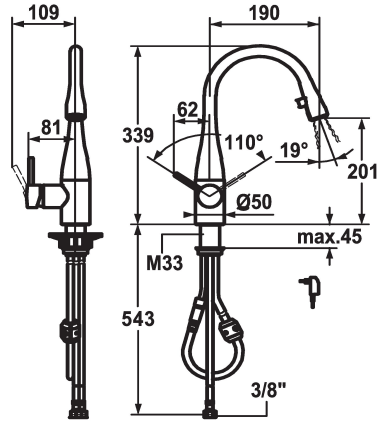

KWC EVE

Miscelatore a leva - Cucina - con LEDShine

Modell-Linie: EVE | 10.121.102.000FL

Rubinerterie per bagni | Rubinerterie monocomando

KWC-No.

121618

chromeline, A 190, tubi flessibili di collegamento, a rete

121616

acciaio inox, A 190, tubi flessibili di collegamento, a rete

Codice colore

chromeline

acciaio inox

- * Miscelatore a leva
- * Posizione della leva possibile a destra o a sinistra
- * TouchProtect - protezione dalle scottature grazie al sistema a intercapedine
- * Doccino estraibile nascosto
- Neoperl® Caché®
- tasto ON/OFF integrato con disattivazione automatica dopo 45 minuti
- estraibile fino a 600 mm
- superficie del tubo flessibile abbinata alla superficie della rubinetteria

- * Passaggio tubo flessibile, orientabile 320°
- * EasyLock - ritorno automatico nella posizione iniziale
- * KWC cartuccia M 35
- con tecnica a dischi in ceramica
- regolazione continua della portata e della temperatura
- * Tubi flessibili di collegamento da 3/8"
- * Fissaggio tramite raccordo filettato M33 x 1.5
- * Foratura ø35 mm
- * Incluso nella fornitura:
- Trasformatore 100-240 V / tensione di esercizio 6.75 V / lunghezza del cavo 1100 mm

10 l/min (3 bar)
mit LUMINAQUA LED-Tech
tubi di collegamento flessibili
orientabile
Netz AP
azionamento laterale
Doccino estraibile
chromeline
montaggio fisso
Hebelmischer
339
I
A190
B
201
Ottone

Pezzi di ricambio