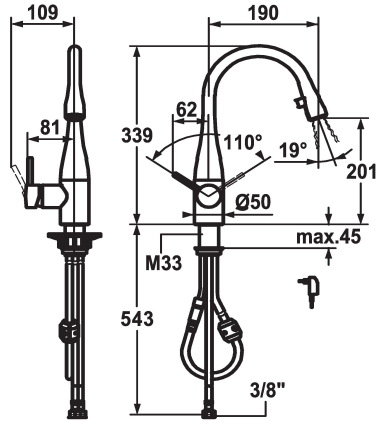

## KWC EVE

Miscelatore a leva - Cucina - con LEDShine

Modell-Linie: EVE | 10.121.102.000FL

Rubinerterie per bagni | Rubinerterie monocomando

#### 121616

acciaio inox, A 190, tubi flessibili di collegamento, a rete

### Codice colore

chromeline

acciaio inox

- \* Miscelatore a leva
- \* Posizione della leva possibile a destra o a sinistra
- \* TouchProtect - protezione dalle scottature grazie al sistema a intercapedine
- \* Doccino estraibile nascosto
- Neoperl® Caché®
- tasto ON/OFF integrato con disattivazione automatica dopo 45 minuti
- estraibile fino a 600 mm
- superficie del tubo flessibile abbinata alla superficie della rubinetteria

- \* Passaggio tubo flessibile, orientabile 320°
- \* EasyLock - ritorno automatico nella posizione iniziale
- \* KWC cartuccia M 35
- con tecnica a dischi in ceramica
- regolazione continua della portata e della temperatura
- \* Tubi flessibili di collegamento da 3/8"
- \* Fissaggio tramite raccordo filettato M33 x 1.5
- \* Foratura ø35 mm
- \* Incluso nella fornitura:
- Trasformatore 100-240 V / tensione di esercizio 6.75 V / lunghezza del cavo 1100 mm