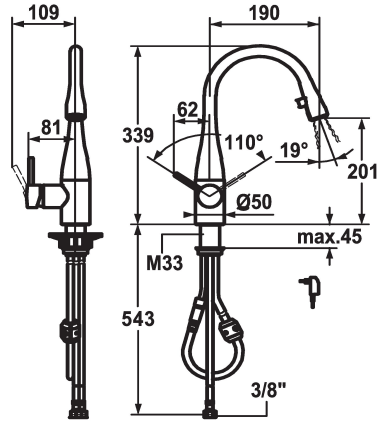

KWC EVE

Mitigeur à levier - Cuisine - avec LEDShine

Modell-Linie: EVE | 10.121.102.000FL

Robinetteries | Robinets à monocommande

KWC-No.

121618

chromeline, A 190, raccords flexibles, réseau visible

121616

acier inoxydable, A 190, raccords flexibles, réseau visible

Code couleur

chromeline

acier inoxydable

- * Mitigeur à levier
- * Position du levier possible à droite ou à gauche
- * TouchProtect - protection contre les brûlures grâce au principe de la double coque
- * Bec extractible caché
- Neoperl® Caché®
- touche ON/OFF avec extinction automatique après 45 minutes
- extensible jusqu'à 600 mm
- surface du flexible assortie à la surface de la robinetterie
- * Guide flexible orientable 320°

- * EasyLock - rétractation aisée de la douchette extractible
- * KWC cartouche M 35
- avec technique à disques céramique
- réglage de débit et de température continu
- * Raccords flexibles 3/8"
- * Fixation par tige filetée M33 x 1.5
- Perçage utile ø35 mm
- * Livraison:
- Alimentation secteur 100-240 V / tension de marche 6.75 V / longueur des câbles 1100 mm

Données techniques

Débit
Lumière
Raccord
goulot
Alimentation électrique
Commande
Douchette de cuisine
Code couleur
Type d'installation
Type de robinet
Dimension de la hauteur
Groupe de bruit pour la robinetterie
Projection A
Label énergétique
Dimension de la sortie d'eau
Matière
teamNumber