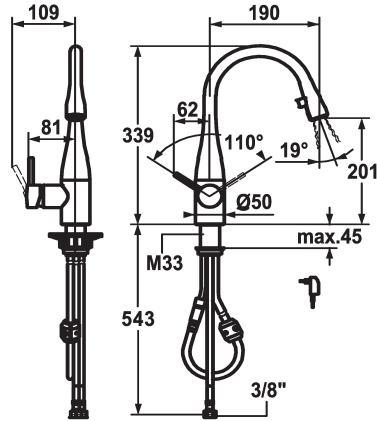

KWC EVE

Mitigeur à levier - Cuisine - avec LEDShine

Modell-Linie: EVE | 10.121.102.000FL

Robinetteries | Robinets à monocommande

KWC-No.

121618

chromeline, A 190, raccords flexibles, réseau visible

121616

acier inoxydable, A 190, raccords flexibles, réseau visible

Code couleur

chromeline

acier inoxydable

* Mitigeur à levier

* Position du levier possible à droite ou à gauche

* TouchProtect - protection contre les brûlures grâce au principe de la double coque

* Bec extractible caché

- Neoperl® Caché®

- touche ON/OFF avec extinction automatique après 45 minutes

- extensible jusqu'à 600 mm

- surface du flexible assortie à la surface de la robinetterie

* Guide flexible orientable 320°

* EasyLock - rétractation aisée de la douchette extractible

* KWC cartouche M 35

- avec technique à disques céramique

- réglage de débit et de température continu

* Raccords flexibles 3/8"

* Fixation par tige filetée M33 x 1.5

Perçage utile ø35 mm

* Livraison:

-Alimentation secteur 100-240 V / tension de marche 6.75 V / longueur des câbles 1100 mm

Données techniques

Débit
Lumière
Raccord
goulot
Alimentation électrique
Commande
Douchette de cuisine
Code couleur
Type d'installation
Type de robinet
Dimension de la hauteur
Groupe de bruit pour la robinetterie
Projection A
Label énergétique
Dimension de la sortie d'eau
Matière

10 l/min (3 bar)
mit LUMINAQUA LED-Tech
tuyaux de raccordement flexibles
orientable
Netz AP
commande latérale
Bec extractible
chromeline
montage vertical
Hebelmischer
339
I
A190
B
201
Laiton

Pièces de rechange