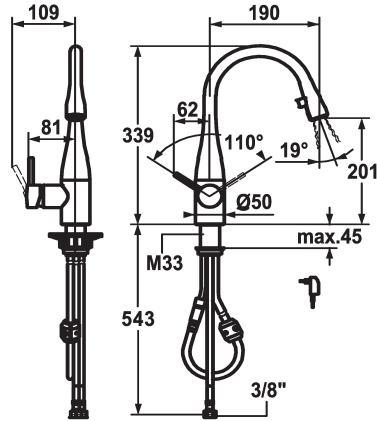

KWC EVE

Lever mixer - Kitchen - with LEDShine

Modell-Linie: EVE | 10.121.102.000FL

Griferías de lavabo | Grifo para lavabo

KWC-No.

121618

chromeline, A 190, flexible connection hoses, mains receiver

121616

stainless steel, A 190, flexible connection hoses, mains receiver

Código de color

chromeline

acero

* Monomando

* Posicionamiento de palanca posible a la derecha o a la izquierda

* TouchProtect - el cuerpo del grifo no se calienta

* Caño extraíble oculto

- Neoperl® Caché®

- botón integrado ON/OFF con desconexión automática tras 45 min.

- extraíble hasta 600 mm

- superficie del tubo a juego con la superficie del grifo

* Guía tubo flexible, orientable 320°

* EasyLock - fácil reposicionamiento del dispensador extraíble

* KWC cartucho M 35

- con tecnología de discos cerámicos

- caudal y temperatura regulables

* Tubos conexión flexibles 3/8"

* Fijación con varilla roscada M33 x 1.5

* Medida orificios ø35 mm

* Volumen de entrega:

- Alimentación de red enchufable 100-240 V / tensión funcionamiento 6.75 V / longitud cable 1100 mm

Datos técnicos

Caudal de salida

10 l/min (3 bar)

Luz

mit LUMINAQUA LED-Tech

Racors

tubos de conexión flexibles

caño

freno rodillo

Alimentación

Netz AP

Operación

accionamiento lateral

Ducha de cocina

Caño extraíble

Código de color

chromeline

Tipo de instalación

Standmontage

Tipo de grifo

Hebelmischer

Dimensión de la altura

339

Grupo de ruido

l

Proyección A

A190

Etiqueta energética

B

Dimensión de la altura

201

Material

Latón

Piezas de recambio