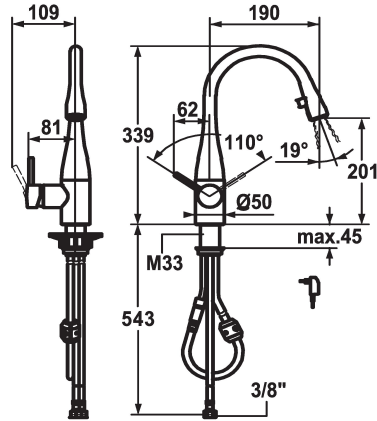

KWC EVE

Hebelmischer - Küche - mit LEDShine

Modell-Linie: EVE | 10.121.102.000FL
Armaturen | Manuelle Armaturen

KWC-Nr.

121618
chromeline, A 190, flexible Anschlusschläuche, Netz AP

121616
edelstahl, A 190, flexible Anschlusschläuche, Netz AP

Farbcode

chromeline

Edelstahl

- * Hebelmischer
- * Positionierung des Hebels rechts oder links möglich
- * TouchProtect - Schutz vor Verbrennungen durch Zweischaalenprinzip
- * Auszugauslauf verdeckt
- Neoperl® Caché®
- integrierter ON/OFF Taster mit Abschaltautomatik nach 45 Minuten
- bis 600 mm ausziehbar
- Schlauchoberfläche passend zu Armatureoberfläche

- * Schlauchdurchführung, schwenkbar 320°
- * EasyLock - einfache Auszugbrausenrückführung
- * KWC Steuerpatrone M 35
- mit Keramikscheibentechnik
- Auslaufmenge und Temperatur stufenlos einstellbar
- * Flexible Anschlusschläuche 3/8"
- * Befestigung mit Gewindestutzen M33 x 1.5
- Tischbohrung ø35 mm
- * Lieferumfang:
- Steckernetzteil 100-240 V / Betriebsspannung 6.75 V 1100 mm

Hebelmischer - Küche - mit LEDShine

Modell-Linie: EVE | 10.121.102.000FL
Armaturen | Manuelle Armaturen

Steuerpatrone M 35

536570
Z.534.836

**Service Schlüssel Neoperl © Caché ©,
TJ, 18 mm, grün**

634729
CACHETJ
