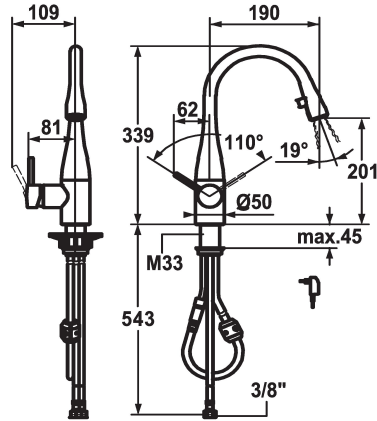

## KWC EVE

Hebelmischer - Küche - mit LEDShine

Modell-Linie: EVE | 10.121.102.000FL  
Armaturen | Manuelle Armaturen

### KWC-Nr.

**121618**  
chromeline, A 190, flexible Anschlusschläuche, Netz AP

**121616**  
edelstahl, A 190, flexible Anschlusschläuche, Netz AP

### Farbcode

chromeline

Edelstahl

- \* Hebelmischer
- \* Positionierung des Hebels rechts oder links möglich
- \* TouchProtect - Schutz vor Verbrennungen durch Zweischaalenprinzip
- \* Auszugauslauf verdeckt
- Neoperl® Caché®
- integrierter ON/OFF Taster mit Abschaltautomatik nach 45 Minuten
- bis 600 mm ausziehbar
- Schlauchoberfläche passend zu Armatureoberfläche

- \* Schlauchdurchführung, schwenkbar 320°
- \* EasyLock - einfache Auszugbrausenrückführung
- \* KWC Steuerpatrone M 35
- mit Keramikscheibentechnik
- Auslaufmenge und Temperatur stufenlos einstellbar
- \* Flexible Anschlusschläuche 3/8"
- \* Befestigung mit Gewindestutzen M33 x 1.5
- Tischbohrung ø35 mm
- \* Lieferumfang:
- Steckernetzteil 100-240 V / Betriebsspannung 6.75 V 1100 mm