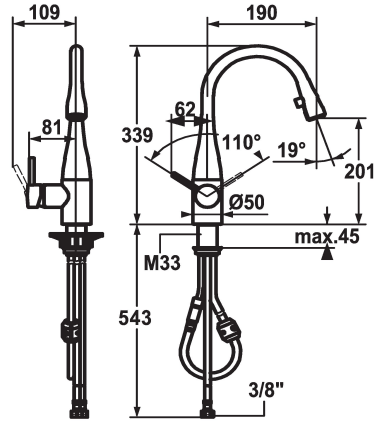

KWC EVE Eengreepsmengkraan - Keuken

Modell-Linie: EVE | 10.111.102.700FL
Kranen | Eengreepkranen

KWC-No.

121619
chromeline, A 190

121617
roestvrij staal, A 190

Kleurcode

chromeline

RVS

- * Eengreepsmengkraan
- * Positionering van de hendel rechts of links mogelijk
- * TouchProtect - mengkraanramp wordt niet heet
- * Verborgen uittrekbare perlator
- Neoperl® Caché®
- tot 600 mm uittrekbaar
- slangoppervlak passend bij oppervlak van mengkraan
- * Slangdoorvoer, draaibaar 320°

- * EasyLock - Eenvoudig intrekken van de uittrekbare vaardouche
- * KWC patroon M 35
- met keramische-schijventechniek
- debiet en temperatuur traploos instelbaar
- * Flexibele aansluitslangen 3/8"
- * Bevestiging met schroefdraadhuls M33 x 1.5
- * Tafelboring ø35 mm

Faucet_typ

Hoogteafmeting

G_Acoustic group

Projection_A

EnergyLabelCH

Afmetingen wateruitlaat

Materiaal

11 l/min (3 bar)