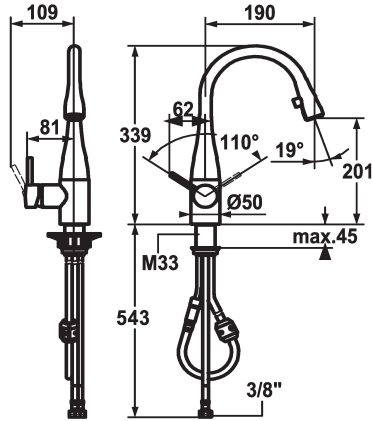

KWC EVE Eengreepsmengkraan - Keuken

Modell-Linie: EVE | 10.111.102.700FL
Kranen | Eengreepkranen

KWC-No.

121619
chromeline, A 190

121617
roestvrij staal, A 190

Kleurcode

chromeline

RVS

- * Eengreepsmengkraan
- * Positionering van de hendel rechts of links mogelijk
- * TouchProtect - mengkraanramp wordt niet heet
- * Verborgen uittrekbare perlator
 - Neoperl® Caché®
 - tot 600 mm uittrekbaar
 - slangoppervlak passend bij oppervlak van mengkraan
- * Slangdoorvoer, draaibaar 320°

- * EasyLock - Eenvoudig intrekken van de uittrekbare vaardouche
- * KWC patroon M 35
 - met keramische-schijventechniek
 - debiet en temperatuur traploos instelbaar
- * Flexibele aansluitslangen 3/8"
- * Bevestiging met schroefdraadhuls M33 x 1.5
- * Tafelboring ø35 mm

B

Afmetingen wateruitlaat

201

Materiaal

Roestvrij staal

Reserve onderdelen

KWC EVE

Eengreepsmengkraan - Keuken