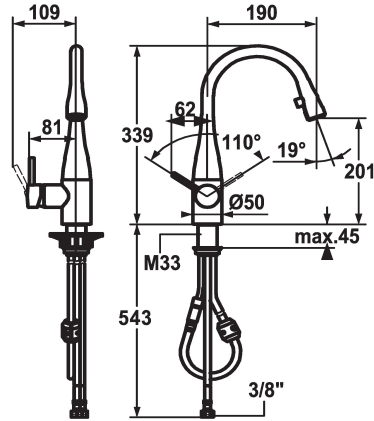

### KWC-No.

**121619**

chromeline, A 190, tubi flessibili di collegamento

**121617**

acciaio inox, A 190, tubi flessibili di collegamento

### Codice colore

chromeline

acciaio inox

- \* Miscelatore a leva
- \* Posizione della leva possibile a destra o a sinistra
- \* TouchProtect - protezione dalle scottature grazie al sistema a intercapedine
- \* Doccino estraibile nascosto
- Neoperl® Caché®
- estraibile fino a 600 mm
- superficie del tubo flessibile abbinata alla superficie della rubinetteria

- \* Passaggio tubo flessibile, orientabile 320°
- \* EasyLock - ritorno automatico nella posizione iniziale
- \* KWC cartuccia M 35
- con tecnica a dischi in ceramica
- regolazione continua della portata e della temperatura
- \* Tubi flessibili di collegamento da 3/8"
- \* Fissaggio tramite raccordo filettato M33 x 1.5
- \* Foratura ø35 mm

### Dati tecnici

Portata	11 l/min (3 bar)
Raccordo	tubi di collegamento flessibili
bocca	orientabile
Operazione	azionamento laterale
Doccia in cucina	Doccino estraibile
Codice colore	acciaio inox
Tipo di installazione	montaggio fisso
Tipo di rubinetto	Hebelmischer
Dimensioni in altezza	339
Classe di rumorosità	I
Proiezione A	A190
Etichetta energetica	B
Dimensioni uscita acqua	201
Materiale	Acciaio inox