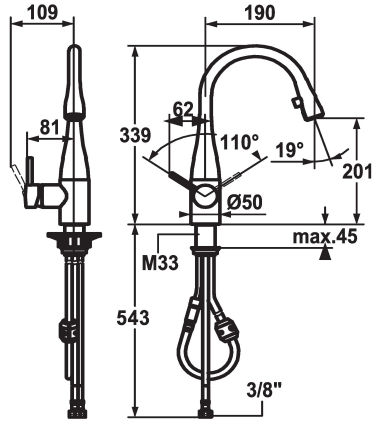

KWC EVE

Mitigeur à levier - Cuisine

Modell-Linie: EVE | 10.111.102.700FL
Robinetteries | Robinets à monocommande

KWC-No.

121619
chromeline, A 190, raccords flexibles

121617
acier inoxydable, A 190, raccords flexibles

Code couleur

chromeline

acier inoxydable

- * Mitigeur à levier
- * Position du levier possible à droite ou à gauche
- * TouchProtect - protection contre les brûlures grâce au principe de la double coque
- * Bec extractible caché
- Neoperl® Caché®
- extensible jusqu'à 600 mm
- surface du flexible assortie à la surface de la robinetterie

- * Guide flexible orientable 320°
- * EasyLock - rétractation aisée de la douchette extractible
- * KWC cartouche M 35
- avec technique à disques céramique
- réglage de débit et de température continu
- * Raccords flexibles 3/8"
- * Fixation par tige filetée M33 x 1.5
- Perçage utile ø35 mm

11 l/min (3 bar)
tuyaux de raccordement flexibles
orientable
commande latérale
Bec extractible
acier inoxydable
montage vertical
Hebelmischer
339
I
A190
B
201
Acier inoxydable

Pièces de rechange

KWC EVE