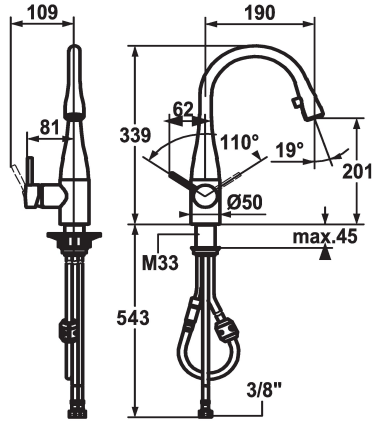

## KWC EVE

Mitigeur à levier - Cuisine

Modell-Linie: EVE | 10.111.102.700FL  
Robinetteries | Robinets à monocommande

### KWC-No.

**121619**  
chromeline, A 190, raccords flexibles

**121617**  
acier inoxydable, A 190, raccords flexibles

### Code couleur

chromeline

acier inoxydable

- \* Mitigeur à levier
- \* Position du levier possible à droite ou à gauche
- \* TouchProtect - protection contre les brûlures grâce au principe de la double coque
- \* Bec extractible caché
- Neoperl® Caché®
- extensible jusqu'à 600 mm
- surface du flexible assortie à la surface de la robinetterie

- \* Guide flexible orientable 320°
- \* EasyLock - rétractation aisée de la douchette extractible
- \* KWC cartouche M 35
- avec technique à disques céramique
- réglage de débit et de température continu
- \* Raccords flexibles 3/8"
- \* Fixation par tige filetée M33 x 1.5
- Perçage utile ø35 mm