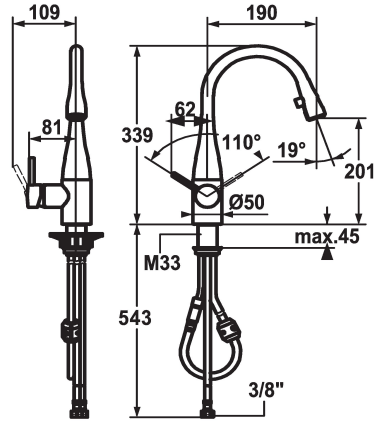

## KWC EVE Mitigeur à levier - Cuisine

Modell-Linie: EVE | 10.111.102.700FL  
Robinetteries | Robinets à monocommande

### KWC-No.

**121619**  
chromeline, A 190, raccords flexibles

**121617**  
acier inoxydable, A 190, raccords flexibles

### Code couleur

chromeline

acier inoxydable

- \* Mitigeur à levier
- \* Position du levier possible à droite ou à gauche
- \* TouchProtect - protection contre les brûlures grâce au principe de la double coque
- \* Bec extractible caché
- Neoperl® Caché®
- extensible jusqu'à 600 mm
- surface du flexible assortie à la surface de la robinetterie

- \* Guide flexible orientable 320°
- \* EasyLock - rétractation aisée de la douchette extractible
- \* KWC cartouche M 35
- avec technique à disques céramique
- réglage de débit et de température continu
- \* Raccords flexibles 3/8"
- \* Fixation par tige filetée M33 x 1.5
- Perçage utile ø35 mm