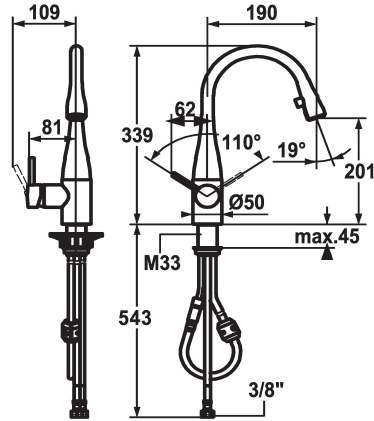

## KWC EVE Monomando

Modell-Linie: EVE | 10.111.102.700FL  
Griferías de lavabo | Grifo para lavabo

### KWC-No.

**121619**  
chromeline, A 190, flexible connection hoses

**121617**  
stainless steel, A 190, flexible connection hoses

### Código de color

chromeline

acero

- \* Monomando
- \* Posicionamiento de palanca posible a la derecha o a la izquierda
- \* TouchProtect - el cuerpo del grifo no se calienta
- \* Caño extraíble oculto
  - Neoperl® Caché®
  - extraíble hasta 600 mm
  - superficie del tubo a juego con la superficie del grifo
- \* Guía tubo flexible, orientable 320°

- \* EasyLock - fácil reposicionamiento del dispensador extraíble
- \* KWC cartucho M 35
  - con tecnología de discos cerámicos
  - caudal y temperatura regulables
- \* Tubos conexión flexibles 3/8"
- \* Fijación con varilla roscada M33 x 1.5
- \* Medida orificios ø35 mm