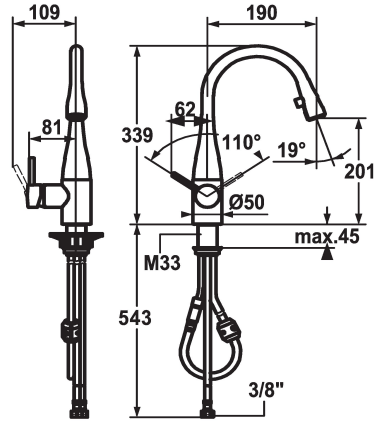

KWC EVE

Hebelmischer - Küche

Modell-Linie: EVE | 10.111.102.700FL
Armaturen | Manuelle Armaturen

KWC-Nr.

121619
chromeline, A 190, flexible Anschlusschläuche

121617
edelstahl, A 190, flexible Anschlusschläuche

Farbcode

chromeline

Edelstahl

- * Hebelmischer
- * Positionierung des Hebels rechts oder links möglich
- * TouchProtect - Schutz vor Verbrennungen durch Zweischaalenprinzip
- * Auszugauslauf verdeckt
- Neoperl® Caché®
- bis 600 mm ausziehbar
- Schlauchoberfläche passend zu Armatureoberfläche

- * Schlauchdurchführung, schwenkbar 320°
- * EasyLock - einfache Auszugbrausenrückführung
- * KWC Steuerpatrone M 35
- mit Keramikscheibentechnik
- Auslaufmenge und Temperatur stufenlos einstellbar
- * Flexible Anschlusschläuche 3/8"
- * Befestigung mit Gewindestutzen M33 x 1.5
- Tischbohrung ø35 mm

Technische Daten

Auslaufmenge
Anschluss
Auslauf
Bedienung
Küchenbrause
Farbcode
Installationsart
Armaturtyp
Mass Höhe
Armaturengeräuschgruppe
Ausladung A
Energie Etiketle
Mass-Wasseraustritt
Material

11 l/min (3 bar)
Flexible Anschlusschläuche
schwenkbar
seitenbedient
Auszugauslauf
Edelstahl
Standmontage
Hebelmischer
339
I
A 190
B
201
rostfreier Stahl