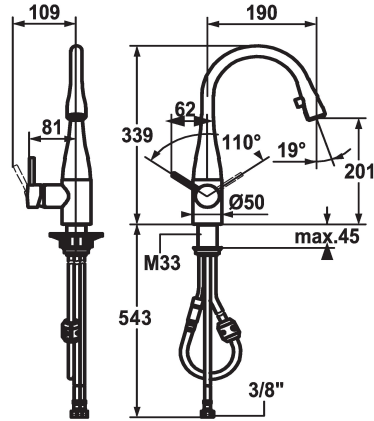

## KWC EVE

Hebelmischer - Küche

Modell-Linie: EVE | 10.111.102.700FL  
Armaturen | Manuelle Armaturen

### KWC-Nr.

**121619**  
chromeline, A 190, flexible Anschlusschläuche

**121617**  
edelstahl, A 190, flexible Anschlusschläuche

### Farbcode

chromeline

Edelstahl

- \* Hebelmischer
- \* Positionierung des Hebels rechts oder links möglich
- \* TouchProtect - Schutz vor Verbrennungen durch Zweischaalenprinzip
- \* Auszugauslauf verdeckt
- Neoperl® Caché®
- bis 600 mm ausziehbar
- Schlauchoberfläche passend zu Armatureoberfläche

- \* Schlauchdurchführung, schwenkbar 320°
- \* EasyLock - einfache Auszugbrausenrückführung
- \* KWC Steuerpatrone M 35
- mit Keramikscheibentechnik
- Auslaufmenge und Temperatur stufenlos einstellbar
- \* Flexible Anschlusschläuche 3/8"
- \* Befestigung mit Gewindestutzen M33 x 1.5
- Tischbohrung ø35 mm