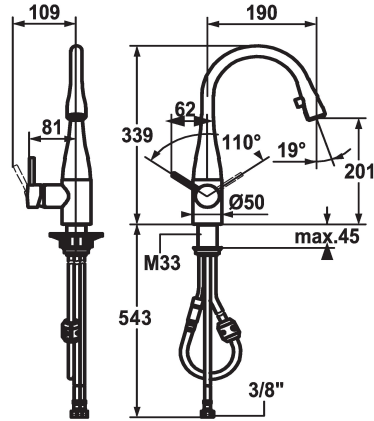

## KWC EVE

Hebelmischer - Küche

Modell-Linie: EVE | 10.111.102.700FL  
Armaturen | Manuelle Armaturen

### KWC-Nr.

**121619**  
chromeline, A 190, flexible Anschlusschläuche

**121617**  
edelstahl, A 190, flexible Anschlusschläuche

### Farbcode

chromeline

Edelstahl

- \* Hebelmischer
- \* Positionierung des Hebels rechts oder links möglich
- \* TouchProtect - Schutz vor Verbrennungen durch Zweischalenprinzip
- \* Auszugauslauf verdeckt
- Neoperl® Caché®
- bis 600 mm ausziehbar
- Schlauchoberfläche passend zu Armaturoberfläche

- \* Schlauchdurchführung, schwenkbar 320°
- \* EasyLock - einfache Auszugbrausenrückführung
- \* KWC Steuerpatrone M 35
- mit Keramikscheibentechnik
- Auslaufmenge und Temperatur stufenlos einstellbar
- \* Flexible Anschlusschläuche 3/8"
- \* Befestigung mit Gewindestutzen M33 x 1.5
- Tischbohrung ø35 mm