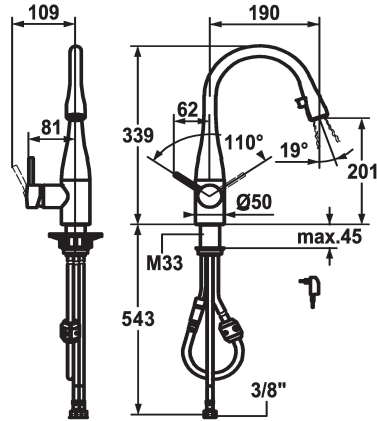

KWC EVE

Lever mixer - Kitchen - with LEDShine

Modell-Linie: EVE | 10.121.102.700FL

Kranen | Eengreepkranen

KWC-No.

121618

chromeline, A 190, flexible connection hoses, mains receiver

121616

stainless steel, A 190, flexible connection hoses, mains receiver

Kleurcode

chromeline

RVS

* Eengreepsmengkraan

* Positionering van de hendel rechts of links mogelijk

* TouchProtect - mengkraanramp wordt niet heet

* EasyLock - Eenvoudig intrekken van de uittrekbare vaardouche

* KWC patroon M 35

- met keramische-schijventechniek

- debiet en temperatuur traploos instelbaar

* Flexibele aansluitlangen 3/8"

* Bevestiging met schroefdraadhuls M33 x 1.5

B

Afmetingen wateruitlaat

201

Materiaal

Roestvrij staal