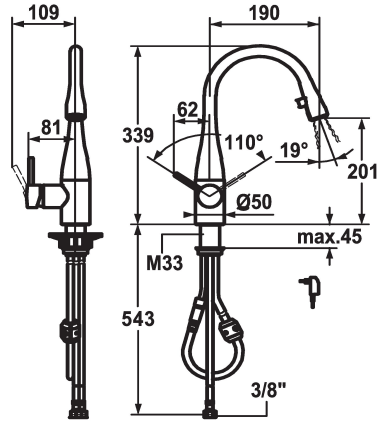

KWC EVE

Lever mixer - Kitchen - with LEDShine

Modell-Linie: EVE | 10.121.102.700FL

Kranen | Eengreepkranen

KWC-No.

121618

chromeline, A 190, flexible connection hoses, mains receiver

121616

stainless steel, A 190, flexible connection hoses, mains receiver

Kleurcode

chromeline

RVS

* Eengreepsmengkraan

* Positionering van de hendel rechts of links mogelijk

* TouchProtect - mengkraanramp wordt niet heet

* Verborgen uittrekbare perlator

- Neoperl® Caché®

- geïntegreerde ON/OFF knop met automatische uitschakeling na 45 min.

- tot 600 mm uittrekbaar

- slangoppervlak passend bij oppervlak van mengkraan

* Slangdoorvoer, draaibaar 320°

* EasyLock - Eenvoudig intrekken van de uittrekbare vaardouche

* KWC patroon M 35

- met keramische-schijventechniek

- debiet en temperatuur traploos instelbaar

* Flexibele aansluitlanglen 3/8"

* Bevestiging met schroefdraadhuls M33 x 1.5