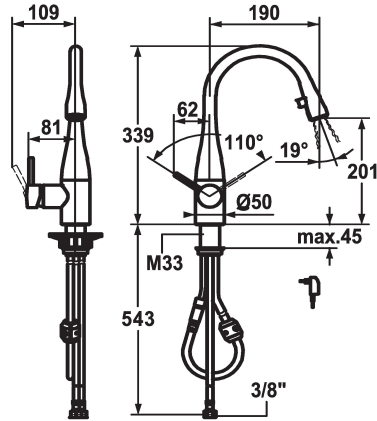

## KWC EVE

Miscelatore a leva - Cucina - con LEDShine

Modell-Linie: EVE | 10.121.102.700FL

Rubinerterie per bagni | Rubinerterie monocomando

#### 121616

acciaio inox, A 190, tubi flessibili di collegamento, a rete

### Codice colore

chromeline

acciaio inox

- \* Miscelatore a leva
- \* Posizione della leva possibile a destra o a sinistra
- \* TouchProtect - protezione dalle scottature grazie al sistema a intercapedine
- \* Doccino estraibile nascosto
- Neoperl® Caché®
- tasto ON/OFF integrato con disattivazione automatica dopo 45 minuti
- estraibile fino a 600 mm
- superficie del tubo flessibile abbinata alla superficie della rubinetteria

- \* Passaggio tubo flessibile, orientabile 320°
- \* EasyLock - ritorno automatico nella posizione iniziale
- \* KWC cartuccia M 35
- con tecnica a dischi in ceramica
- regolazione continua della portata e della temperatura
- \* Tubi flessibili di collegamento da 3/8"
- \* Fissaggio tramite raccordo filettato M33 x 1.5
- \* Foratura ø35 mm
- \* Incluso nella fornitura:
- Trasformatore 100-240 V / tensione di esercizio 6.75 V / lunghezza del cavo 1100 mm