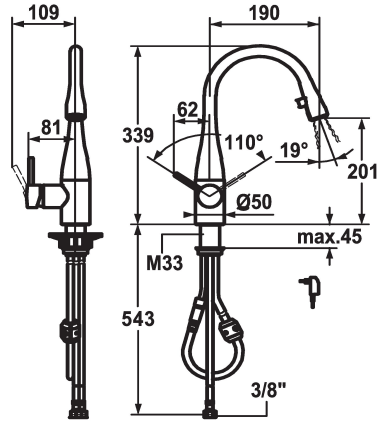

KWC EVE

Miscelatore a leva - Cucina - con LEDShine

Modell-Linie: EVE | 10.121.102.700FL

Rubinerterie per bagni | Rubinerterie monocomando

KWC-No.

121618

chromeline, A 190, tubi flessibili di collegamento, a rete

121616

acciaio inox, A 190, tubi flessibili di collegamento, a rete

Codice colore

chromeline

acciaio inox

- * Miscelatore a leva
- * Posizione della leva possibile a destra o a sinistra
- * TouchProtect - protezione dalle scottature grazie al sistema a intercapedine
- * Doccino estraibile nascosto
- Neoperl® Caché®
- tasto ON/OFF integrato con disattivazione automatica dopo 45 minuti
- estraibile fino a 600 mm
- superficie del tubo flessibile abbinata alla superficie della rubinetteria

- * Passaggio tubo flessibile, orientabile 320°
- * EasyLock - ritorno automatico nella posizione iniziale
- * KWC cartuccia M 35
- con tecnica a dischi in ceramica
- regolazione continua della portata e della temperatura
- * Tubi flessibili di collegamento da 3/8"
- * Fissaggio tramite raccordo filettato M33 x 1.5
- * Foratura ø35 mm
- * Incluso nella fornitura:
- Trasformatore 100-240 V / tensione di esercizio 6.75 V / lunghezza del cavo 1100 mm

10 l/min (3 bar)
mit LUMINAQUA LED-Tech
tubi di collegamento flessibili
orientabile
Netz AP
azionamento laterale
Doccino estraibile
acciaio inox
montaggio fisso
Hebelmischer
339
I
A190
B
201
Acciaio inox
0