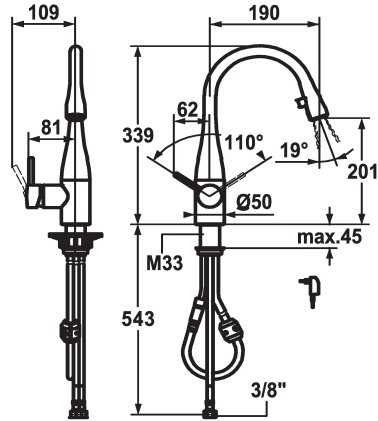

## KWC EVE

Mitigeur à levier - Cuisine - avec LEDShine

Modell-Linie: EVE | 10.121.102.700FL

Robinetteries | Robinets à monocommande

### KWC-No.

**121618**

chromeline, A 190, raccords flexibles, réseau visible

**121616**

acier inoxydable, A 190, raccords flexibles, réseau visible

- Neoperl® Caché®

- touche ON/OFF avec extinction automatique après 45 minutes

- extensible jusqu'à 600 mm

- surface du flexible assortie à la surface de la robinetterie

\* Guide flexible orientable 320°

\* EasyLock - rétractation aisée de la douchette extractible

\* KWC cartouche M 35

- avec technique à disques céramique

- réglage de débit et de température continu

\* Raccords flexibles 3/8"

\* Fixation par tige filetée M33 x 1.5

Perçage utile ø35 mm

\* Livraison:

-Alimentation secteur 100-240 V / tension de marche 6.75 V / longueur des câbles 1100 mm