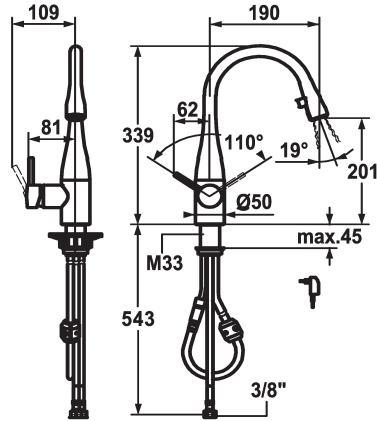

KWC EVE

Mitigeur à levier - Cuisine - avec LEDShine

Modell-Linie: EVE | 10.121.102.700FL

Robinetteries | Robinets à monocommande

KWC-No.

121618

chromeline, A 190, raccordements flexibles, réseau visible

121616

acier inoxydable, A 190, raccordements flexibles, réseau visible

Code couleur

chromeline

acier inoxydable

- * Mitigeur à levier
- * Position du levier possible à droite ou à gauche
- * TouchProtect - protection contre les brûlures grâce au principe de la double coque
- * Bec extractible caché
- Neoperl® Caché®
- touche ON/OFF avec extinction automatique après 45 minutes
- extensible jusqu'à 600 mm
- surface du flexible assortie à la surface de la robinetterie
- * Guide flexible orientable 320°

- * EasyLock - rétractation aisée de la douchette extractible
- * KWC cartouche M 35
- avec technique à disques céramique
- réglage de débit et de température continu
- * Raccordements flexibles 3/8"
- * Fixation par tige filetée M33 x 1.5
- Perçage utile ø35 mm
- * Livraison:
- Alimentation secteur 100-240 V / tension de marche 6.75 V / longueur des câbles 1100 mm

Données techniques

Débit
Lumière
Raccord
goulot
Alimentation électrique
Commande
Douchette de cuisine
Code couleur
Type d'installation
Type de robinet
Dimension de la hauteur
Groupe de bruit pour la robinetterie
Projection A
Label énergétique
Dimension de la sortie d'eau
Matière
teamNumber