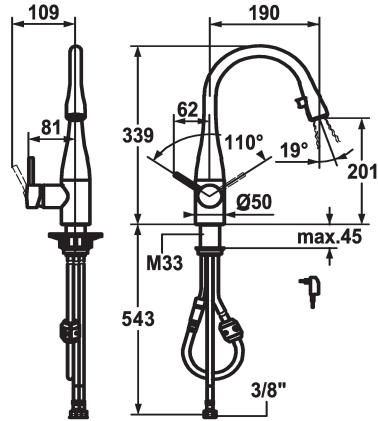

KWC EVE

Mitigeur à levier - Cuisine - avec LEDShine

Modell-Linie: EVE | 10.121.102.700FL

Robinetteries | Robinets à monocommande

KWC-No.

121618

chromeline, A 190, raccords flexibles, réseau visible

121616

acier inoxydable, A 190, raccords flexibles, réseau visible

Code couleur

chromeline

acier inoxydable

* Mitigeur à levier

* Position du levier possible à droite ou à gauche

* TouchProtect - protection contre les brûlures grâce au principe de la double coque

* Bec extractible caché

- Neoperl® Caché®

- touche ON/OFF avec extinction automatique après 45 minutes

- extensible jusqu'à 600 mm

- surface du flexible assortie à la surface de la robinetterie

* Guide flexible orientable 320°

* EasyLock - rétractation aisée de la douchette extractible

* KWC cartouche M 35

- avec technique à disques céramique

- réglage de débit et de température continu

* Raccords flexibles 3/8"

* Fixation par tige filetée M33 x 1.5

Perçage utile ø35 mm

* Livraison:

-Alimentation secteur 100-240 V / tension de marche 6.75 V / longueur des câbles 1100 mm

Données techniques

Débit
Lumière
Raccord
goulot
Alimentation électrique
Commande
Douchette de cuisine
Code couleur
Type d'installation
Type de robinet
Dimension de la hauteur
Groupe de bruit pour la robinetterie
Projection A
Label énergétique
Dimension de la sortie d'eau
Matière

10 l/min (3 bar)
mit LUMINAQUA LED-Tech
tuyaux de raccordement flexibles
orientable
Netz AP
commande latérale
Bec extractible
acier inoxydable
montage vertical
Hebelmischer
339
I
A190
B
201
Acier inoxydable

Pièces de rechange