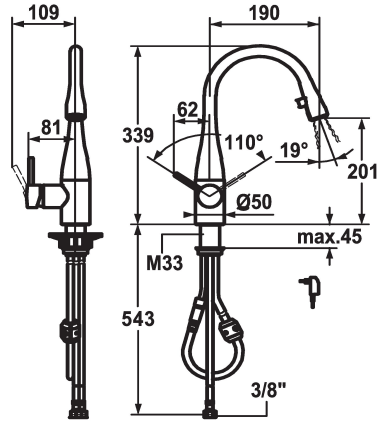

KWC EVE

Lever mixer - Kitchen - with LEDShine

Modell-Linie: EVE | 10.121.102.700FL

Griferías de lavabo | Grifo para lavabo

KWC-No.

121618
chromeline, A 190, flexible connection hoses, mains receiver

121616
stainless steel, A 190, flexible connection hoses, mains receiver

- * Monomando
- * Posicionamiento de palanca posible a la derecha o a la izquierda
- * TouchProtect - el cuerpo del grifo no se calienta
- * Caño extraíble oculto
- Neoperl® Caché®
- botón integrado ON/OFF con desconexión automática tras 45 min.
- extraíble hasta 600 mm
- superficie del tubo a juego con la superficie del grifo
- * Guía tubo flexible, orientable 320°
- * EasyLock - fácil reposicionamiento del dispensador extraíble

Código de color

chromeline

acero

- * KWC cartucho M 35
- con tecnología de discos cerámicos
- caudal y temperatura regulables
- * Tubos conexión flexibles 3/8"
- * Fijación con varilla roscada M33 x 1.5
- * Medida orificios ø35 mm
- * Volumen de entrega:
- Alimentación de red enchufable 100-240 V / tensión funcionamiento 6.75 V / longitud cable 1100 mm

10 l/min (3 bar)
mit LUMINAQUA LED-Tech
tubos de conexión flexibles
freno rodillo
Netz AP
accionamiento lateral
Caño extraíble
acero
Standmontage
Hebelmischer
339
I
A190
B
201
Acero inoxidable

Piezas de recambio