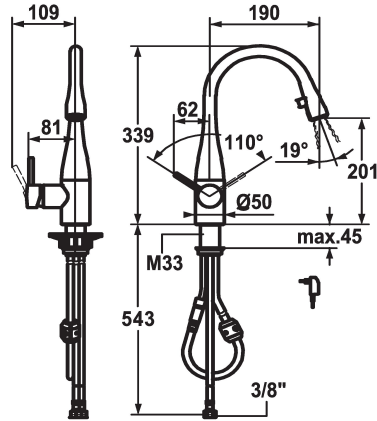

KWC EVE

Hebelmischer - Küche - mit LEDShine

Modell-Linie: EVE | 10.121.102.700FL
Armaturen | Manuelle Armaturen

KWC-Nr.

121618
chromeline, A 190, flexible Anschlusschläuche, Netz AP

121616
edelstahl, A 190, flexible Anschlusschläuche, Netz AP

Farbcode

chromeline

Edelstahl

- * Hebelmischer
- * Positionierung des Hebels rechts oder links möglich
- * TouchProtect - Schutz vor Verbrennungen durch Zweischaalenprinzip
- * Auszugauslauf verdeckt
- Neoperl® Caché®
- integrierter ON/OFF Taster mit Abschaltautomatik nach 45 Minuten
- bis 600 mm ausziehbar
- Schlauchoberfläche passend zu Armatureoberfläche

- * Schlauchdurchführung, schwenkbar 320°
- * EasyLock - einfache Auszugbrausenrückführung
- * KWC Steuerpatrone M 35
- mit Keramikscheibentechnik
- Auslaufmenge und Temperatur stufenlos einstellbar
- * Flexible Anschlusschläuche 3/8"
- * Befestigung mit Gewindestutzen M33 x 1.5
- Tischbohrung ø35 mm
- * Lieferumfang:
- Steckernetzteil 100-240 V / Betriebsspannung 6.75 V 1100 mm

KWC EVE

Hebelmischer - Küche - mit LEDShine

Modell-Linie: EVE | 10.121.102.700FL
Armaturen | Manuelle Armaturen

Steuerpatrone M 35

536570
Z.534.836

**Service Schlüssel Neoperl © Caché ©,
TJ, 18 mm, grün**

634729
CACHETJ
