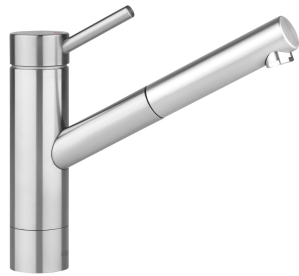

## KWC INOX Lever mixer - Kitchen

Modell-Linie: INOX | 10.271.303.700FL  
Kranen | Eengreepkranen

### KWC-No.

**121517**  
stainless steel, A 230, flexible connection hoses

- \* Eengreepsmengkraan
- \* Sokkel 50 mm
- \* TouchProtect - mengkraanromp wordt niet heet
- \* Uittrekbare uitloop
  - Neoperl® Cascade®
  - tot 700 mm uittrekbaar
  - slangoppervlak passend bij oppervlak van mengkraan
- \* Slangdoorvoer, draaibaar 130°
- \* EasyLock - Eenvoudig intrekken van de uittrekbare vaatdouche

- \* OptimalSpace - Royale was- en werkomgeving
- \* KWC patroon L 39 - universeel
  - met keramische-schijventechniek
  - uitstroomvolume en temperatuur traploos instelbaar
  - temperatuur- en debietbegrenzing
- \* Flexibele aansluitslangen 3/8"
- \* Bevestiging met schroefdraadhuls M33 x 1.5
- \* Tafelboring ø35 mm

|                           |
|---------------------------|
| 12 l/min (3 bar)          |
| flexibele aansluitslangen |
| draaibaar                 |
| bovenbediening            |
| Uittrekbare uitloop       |
| RVS                       |
| staande montage           |
| Hebelmischer              |
| 253                       |
| I                         |
| A230                      |
| C                         |
| 206                       |
| Roestvrij staal           |