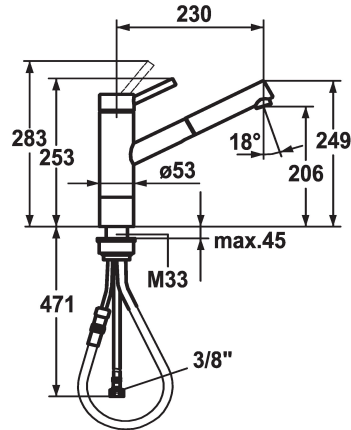

## KWC INOX Lever mixer - Kitchen

Modell-Linie: INOX | 10.271.303.700FL  
Kranen | Eengreepkranen

### KWC-No.

**121517**  
stainless steel, A 230, flexible connection hoses

- \* Eengreepsmengkraan
- \* Sokkel 50 mm
- \* TouchProtect - mengkraanromp wordt niet heet
- \* Uittrekbare uitloop
  - Neoperl® Cascade®
  - tot 700 mm uittrekbaar
  - slangoppervlak passend bij oppervlak van mengkraan
- \* Slangdoorvoer, draaibaar 130°
- \* EasyLock - Eenvoudig intrekken van de uittrekbare vaatdouche

- \* OptimalSpace - Royale was- en werkomgeving
- \* KWC patroon L 39 - universeel
  - met keramische-schijventechniek
  - uitstroomvolume en temperatuur traploos instelbaar
  - temperatuur- en debietbegrenzing
- \* Flexibele aansluitslangen 3/8"
- \* Bevestiging met schroefdraadhuls M33 x 1.5
- \* Tafelboring ø35 mm

|                           |
|---------------------------|
| 12 l/min (3 bar)          |
| flexibele aansluitslangen |
| draaibaar                 |
| bovenbediening            |
| Uittrekbare uitloop       |
| RVS                       |
| staande montage           |
| Hebelmischer              |
| 253                       |
| I                         |
| A230                      |
| C                         |
| 206                       |
| Roestvrij staal           |