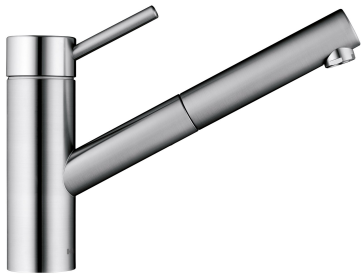

KWC INOX Lever mixer - Kitchen

Modell-Linie: INOX | 10.271.103.700FL
Kranen | Eengreepkranen

KWC-No.

121513
stainless steel, A 230, flexible connection hoses

- * Eengreepsmengkraan
- * TouchProtect - mengkranromp wordt niet heet
- * Uittrekbare uitloop
 - Neoperl® Cascade®
 - tot 700 mm uittrekbaar
 - slangoppervlak passend bij oppervlak van mengkraan
 - * Slangdoorvoer, draaibaar 130°
- * EasyLock - Eenvoudig intrekken van de uittrekbare vaatdouche

- * KWC patroon L 39 - universeel
 - met keramische-schijventechniek
 - uitstroomvolume en temperatuur traploos instelbaar
 - temperatuur- en debietbegrenzing
- * Flexibele aansluitlangen 3/8"
- * Bevestiging met schroefdraadhuls M33 x 1.5
- * Tafelboring ø35 mm

12 l/min (3 bar)
flexibele aansluitlangen
draaibaar
bovenbediening
Uittrekbare uitloop
RVS
staande montage
Hebelmischer
199
l
A230
C
156
Roestvrij staal