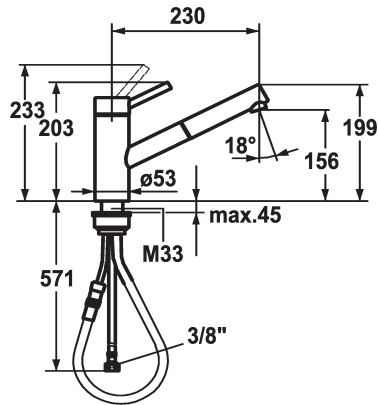

KWC INOX Lever mixer - Kitchen

Modell-Linie: INOX | 10.271.103.700FL
Kranen | Eengreepkranen

KWC-No.

121513
stainless steel, A 230, flexible connection hoses

- * Eengreepsmengkraan
- * TouchProtect - mengkranromp wordt niet heet
- * Uittrekbare uitloop
 - Neoperl® Cascade®
 - tot 700 mm uittrekbaar
 - slangoppervlak passend bij oppervlak van mengkraan
 - * Slangdoorvoer, draaibaar 130°
- * EasyLock - Eenvoudig intrekken van de uittrekbare vaatdouche

- * KWC patroon L 39 - universeel
 - met keramische-schijventechniek
 - uitstroomvolume en temperatuur traploos instelbaar
 - temperatuur- en debietbegrenzing
- * Flexibele aansluitlangen 3/8"
- * Bevestiging met schroefdraadhuls M33 x 1.5
- * Tafelboring ø35 mm

Technical Data

A_Spout_Spray
Connection
Uitloop
Handling
Kitchen_spray
Kleurcode
Installation_type
Faucet_typ
Hoogteafmeting
G_Acoustic_group
Projection_A
EnergyLabelCH
Afmetingen wateruitlaat
Materiaal

12 l/min (3 bar)
flexibele aansluitlangen
draaibaar
bovenbediening
Uittrekbare uitloop
RVS
staande montage
Hebelmischer
199
l
A230
C
156
Roestvrij staal