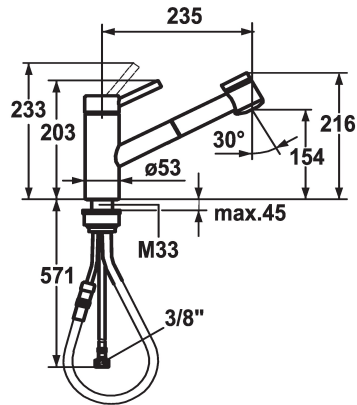

KWC INOX Lever mixer - Kitchen

Modell-Linie: INOX | 10.271.033.736FL
Kranen | Eengreepkranen

KWC-No.

121509

stainless steel/matte black, A 235, flexible connection hoses

* Eengreepsmengkraan

* Uittrekbare vaardouche

* Slangdoorvoer, draaibaar 130°

* KWC patroon L 39 - universeel

- met keramische-schijventechniek

- uitstroomvolume en temperatuur traploos instelbaar

- temperatuur- en debietbegrenzing

* Flexibele aansluitslangen 3/8"

* Bevestiging met schroefdraadhuls M33 x 1.5

* Tafelboring ø35 mm

Technical Data

Doorstroomhoeveelheid zeefstraal

13 l/min (3 bar)

Doorstroomhoeveelheid normale straal

12 l/min (3 bar)

Connection

I

Projection_A

A235

EnergyLabelCH

C

Afmetingen wateruitlaat

154

Materiaal