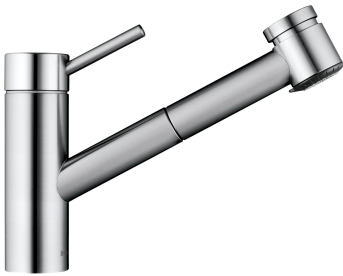

KWC INOX Lever mixer - Kitchen

Modell-Linie: INOX | 10.271.033.700FL
Kranen | Eengreepkranen

KWC-No.

121505
stainless steel, A 235, flexible connection hoses

- * Eengreepsmengkraan
- * TouchProtect - mengkranromp wordt niet heet
- * Uittrekbare vaardouche
 - SprayClean - actieve kalkverwijdering en snelle reiniging van de zeef
 - tot 700 mm uittrekbaar
 - SprayLock - vergrendelbare zeefstraal
 - PowerClean - automatische terugschakeling
 - slangoppervlak passend bij oppervlak van mengkraan

- * Slangdoorvoer, draaibaar 130°
- * EasyLock - Eenvoudig intrekken van de uittrekbare vaardouche
- * KWC patroon L 39 - universeel
 - met keramische-schijventechniek
 - uitstroomvolume en temperatuur traploos instelbaar
 - temperatuur- en debietbegrenzing
- * Flexibele aansluitslangen 3/8"
- * Bevestiging met schroefdraadhuls M33 x 1.5
- * Tafelboring ø35 mm

| |
|---------------------------|
| 13 l/min (3 bar) |
| 12 l/min (3 bar) |
| flexibele aansluitslangen |
| draaibaar |
| bovenbediening |
| Uittrekbare vaardouche |
| RVS |
| staande montage |
| Hebelmischer |
| 216 |
| I |
| A235 |
| C |
| 154 |
| Roestvrij staal |

Reserve onderdelen

KWC INOX
Lever mixer - Kitchen

Modell-Linie: INOX | 10.271.033.700FL
Kranen | Eengreepkranen

Cartouche L 39 - Universeel

536591
K.32.60.00
