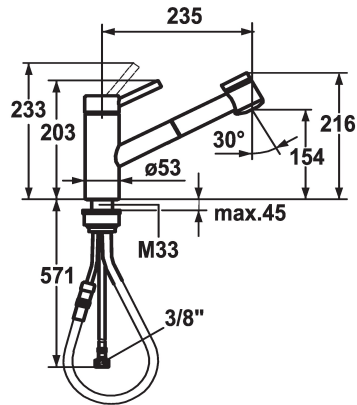

KWC INOX Lever mixer - Kitchen

Modell-Linie: INOX | 10.271.033.700FL
Kranen | Eengreepkranen

KWC-No.

121505
stainless steel, A 235, flexible connection hoses

- * Eengreepsmengkraan
- * TouchProtect - mengkranromp wordt niet heet
- * Uittrekbare vaardouche
 - SprayClean - actieve kalkverwijdering en snelle reiniging van de zeef
 - tot 700 mm uittrekbaar
 - SprayLock - vergrendelbare zeefstraal
 - PowerClean - automatische terugschakeling
 - slangoppervlak passend bij oppervlak van mengkraan

- * Slangdoorvoer, draaibaar 130°
- * EasyLock - Eenvoudig intrekken van de uittrekbare vaardouche
- * KWC patroon L 39 - universeel
 - met keramische-schijventechniek
 - uitstroomvolume en temperatuur traploos instelbaar
 - temperatuur- en debietbegrenzing
- * Flexibele aansluitslangen 3/8"
- * Bevestiging met schroefdraadhuls M33 x 1.5
- * Tafelboring ø35 mm

| |
|---------------------------|
| 13 l/min (3 bar) |
| 12 l/min (3 bar) |
| flexibele aansluitslangen |
| draaibaar |
| bovenbediening |
| Uittrekbare vaardouche |
| RVS |
| staande montage |
| Hebelmischer |
| 216 |
| I |
| A235 |
| C |
| 154 |
| Roestvrij staal |

Reserve onderdelen

KWC INOX
Lever mixer - Kitchen

Modell-Linie: INOX | 10.271.033.700FL
Kranen | Eengreepkranen

Cartouche L 39 - Universeel

536591
K.32.60.00
