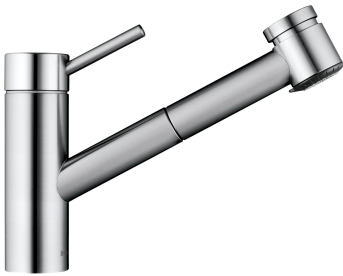

KWC INOX Lever mixer - Kitchen

Modell-Linie: INOX | 10.271.033.700FL
Griferías de lavabo | Grifo para lavabo

KWC-No.

121505
stainless steel, A 235, flexible connection hoses

- * Monomando
- * TouchProtect - el cuerpo del grifo no se calienta
- * Ducha extraíble
 - SprayClean - elimina activamente la cal, limpia rápidamente el depurador
 - extraíble hasta 700 mm
 - SprayLock - chorro lluvia bloqueable
 - PowerClean - retorno automático
 - superficie del tubo a juego con la superficie del grifo

- * Guía tubo flexible, orientable 130°
- * EasyLock - fácil reposicionamiento del dispensador extraíble
- * KWC cartucho L 39 - universal
 - con tecnología de discos cerámicos
 - caudal y temperatura regulables
 - limitador de caudal y temperatura
- * Tubos conexión flexibles 3/8"
- * Fijación con varilla roscada M33 x 1,5
- * Medida orificios 53 mm

13 l/min (3 bar)
12 l/min (3 bar)
tubos de conexión flexibles
freno rodillo
accionamiento superior
Ducha extraíble
acero
Standmontage
Hebelmischer
216
I
A235
C
154
Acero inoxidable

Piezas de recambio

KWC INOX