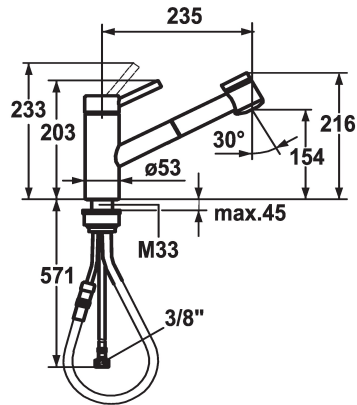

KWC INOX Lever mixer - Kitchen

Modell-Linie: INOX | 10.271.033.700FL
Griferías de lavabo | Grifo para lavabo

KWC-No.

121505
stainless steel, A 235, flexible connection hoses

- * Monomando
- * TouchProtect - el cuerpo del grifo no se calienta
- * Ducha extraíble
 - SprayClean - elimina activamente la cal, limpia rápidamente el depurador
 - extraíble hasta 700 mm
 - SprayLock - chorro lluvia bloqueable
 - PowerClean - retorno automático
 - superficie del tubo a juego con la superficie del grifo

- * Guía tubo flexible, orientable 130°
- * EasyLock - fácil reposicionamiento del dispensador extraíble
- * KWC cartucho L 39 - universal
 - con tecnología de discos cerámicos
 - caudal y temperatura regulables
 - limitador de caudal y temperatura
- * Tubos conexión flexibles 3/8"
- * Fijación con varilla roscada M33 x 1,5
- * Medida orificios 53 mm

Datos técnicos

Caudal de salida chorro suave
Caudal de salida chorro normal
Racors
caño
Operación
Ducha de cocina
Código de color
Tipo de instalación
Tipo de grifo
Dimensión de la altura
Grupo de ruido
Proyección A
Etiqueta energética
Dimensión de la altura
Material

13 l/min (3 bar)
12 l/min (3 bar)
tubos de conexión flexibles
freno rodillo
accionamiento superior
Ducha extraíble
acero
Standmontage
Hebelmischer
216
I
A235
C
154
Acero inoxidable

Piezas de recambio

KWC INOX